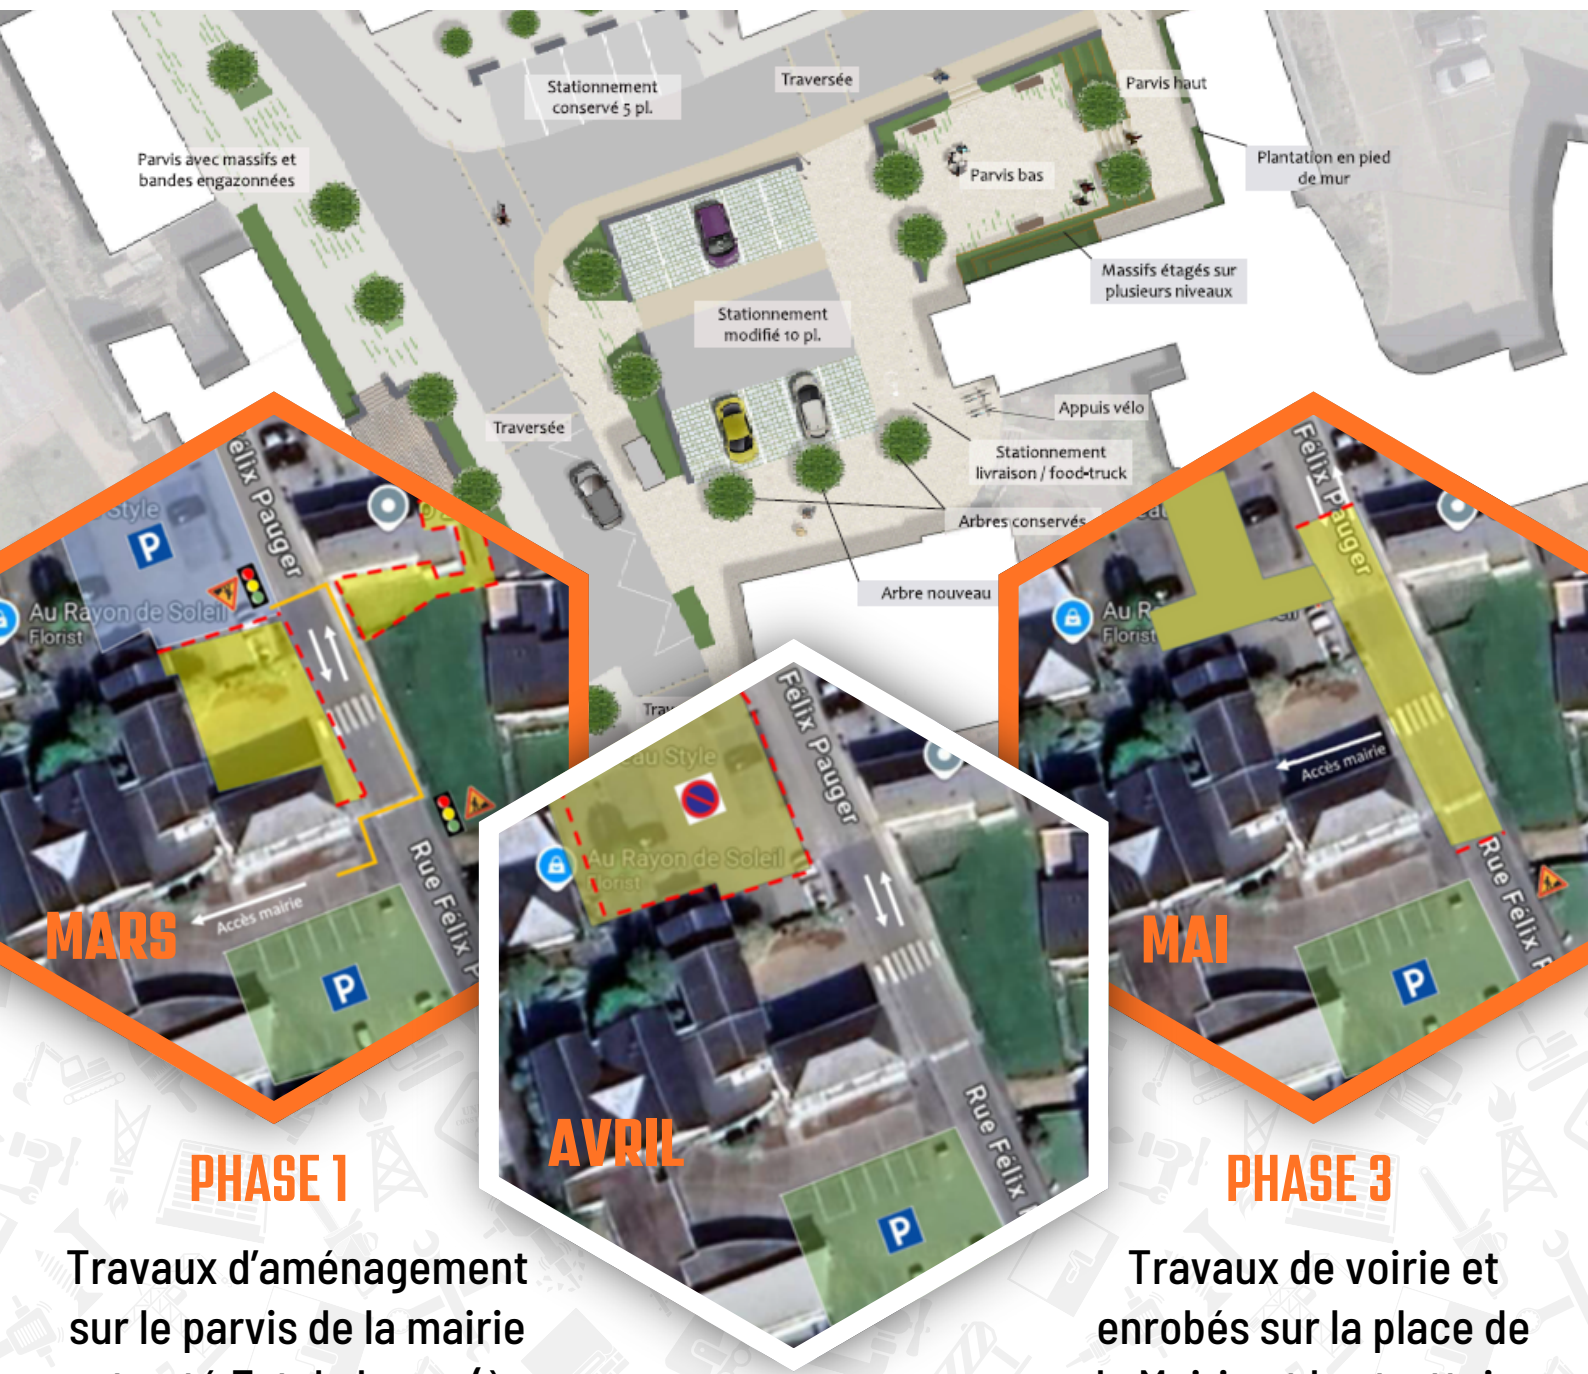

RÉAMÉNAGEMENT DE LA PLACE DE LA MAIRIE

MARS

MAI

AVRIL

PHASE 1

Travaux d'aménagement sur le parvis de la mairie et coté Est de la rue (à coté d'O2 couleurs)

Stationnement habituel
Circulation alternée rue Félix Pauger
Accès Mairie par le parking de l'espace George Sand

PHASE 2

Démolition et réaménagement de la place de la Mairie

Stationnement parking de l'église ou de l'espace George Sand

PHASE 3

Travaux de voirie et enrobés sur la place de la Mairie et les trottoirs de la rue Félix Pauger

Stationnement parking de l'église ou de l'espace George Sand
Bas de la rue Félix Pauger interdite à la circulation

02 41 77 55 06

www.saintlambertlapotherie.fr

accueil@saintlambertlapotherie.fr