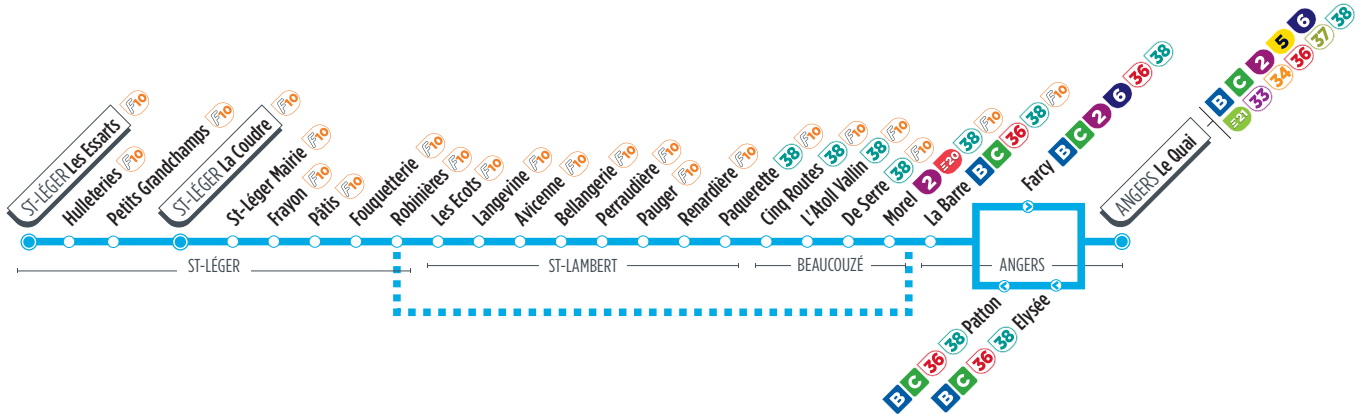

35

Direction ANGERS Le Quai

Horaires valables à partir du 2 septembre 2024

SAMEDI (TOUTES PÉRIODES)

Les Essarts			09:26			14:11			
Hulleteries			09:28			14:13			
Petits Grandchamps			09:29			14:14			
La Courdre	07:20	08:40	09:31	10:00	13:50	14:16	17:21	18:01	18:41
St-Léger Mairie	07:20	08:40	09:31	10:00	13:50	14:16	17:21	18:01	18:41
Frayon	07:21	08:41	09:32	10:01	13:51	14:17	17:22	18:02	18:42
Pâtis	07:22	08:42	09:33	10:02	13:52	14:18	17:23	18:03	18:43
Fouquetterie	07:23	08:43	09:34	10:03	13:53	14:19	17:24	18:04	18:44
Robinières	07:25	08:45	09:36	10:05	13:55	14:21	17:26	18:06	18:46
Les Ecots	07:26	08:46		10:06	13:56		17:27	18:07	18:47
Langevine	07:27	08:47		10:07	13:57		17:28	18:08	18:48
Avicenne	07:28	08:48		10:08	13:58		17:29	18:09	18:49
Bellangerie	07:29	08:49		10:09	13:59		17:30	18:10	18:50
Perraudière	07:29	08:49		10:09	13:59		17:30	18:10	18:50
Pauger	07:30	08:50		10:10	14:00		17:31	18:11	18:51
Renardière	07:31	08:51		10:11	14:01		17:32	18:12	18:52
Paquerette	07:33	08:53		10:13	14:03		17:34	18:14	18:54
Cinq routes	07:33	08:53		10:13	14:03		17:34	18:14	18:54
L'Atoll-Vallin	07:35	08:55		10:15	14:05		17:36	18:16	18:56
De Serre	07:38	08:58		10:18	14:08		17:39	18:19	18:59
Morel	07:39	08:59		10:19	14:09		17:40	18:20	19:00
La Barre Beaussier	07:41	09:01	09:46	10:21	14:11	14:31	17:42	18:22	19:02
Farcy	07:47	09:07	09:52	10:27	14:17	14:37	17:48	18:28	19:08
Le Quai	07:50	09:10	09:55	10:30	14:20	14:40	17:51	18:31	19:11

InfoLIGNE

À Angers, la ligne effectue son terminus à l'arrêt Le Quai, sur le pôle d'échange Front de Maine où vous pouvez retrouver les connexions avec le tramway et les lignes du réseau urbain.

Pas de circulation le 1^{er} mai.