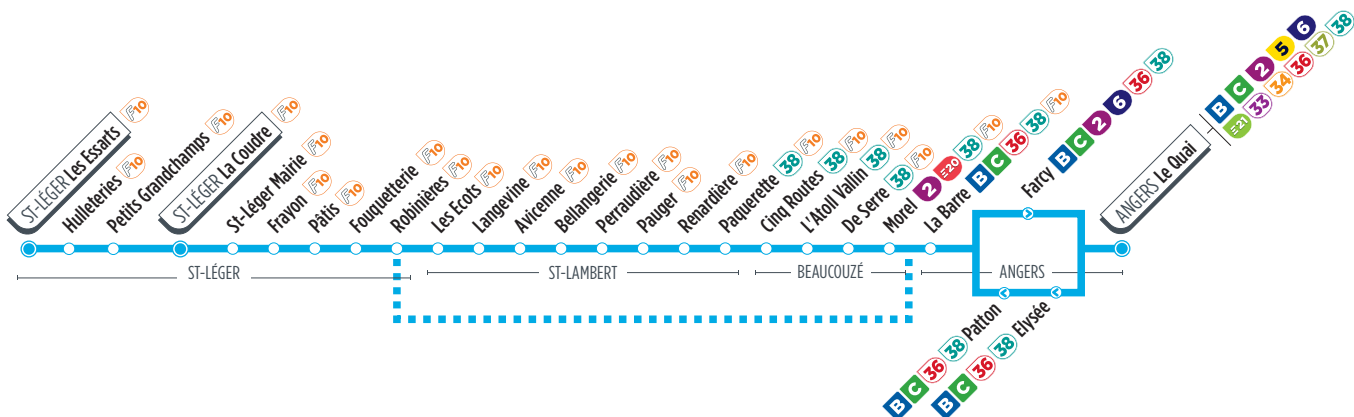

Printemps : du 05/04/25 au 21/04/25

Ascension : le 30/05/25

**35**

Direction

ST-LÉGER La Coudre / Les Essarts

Horaires valables à partir du 2 septembre 2024

SAMEDI (TOUTES PÉRIODES)

Le Quai	07:54	09:14	12:45	13:00	16:35	17:15	17:55	18:30	18:35	19:15
Élysée	07:58	09:18	12:50	13:04	16:39	17:19	17:59	18:35	18:39	19:19
Patton	07:59	09:19	12:51	13:05	16:40	17:20	18:00	18:36	18:40	19:20
La Barre	08:01	09:21	12:53	13:07	16:42	17:22	18:02	18:39	18:42	19:22
Morel	08:02	09:22		13:08	16:43	17:23	18:03		18:43	19:23
De Serre	08:03	09:23		13:09	16:44	17:24	18:04		18:44	19:24
L'Atoll-Vallin	08:07	09:27		13:13	16:48	17:28	18:08		18:48	19:28
Cinq routes	08:07	09:27		13:13	16:48	17:28	18:08		18:48	19:28
Paquerette	08:08	09:28		13:14	16:49	17:29	18:09		18:49	19:29
Renardière	08:11	09:31		13:17	16:52	17:32	18:12		18:52	19:32
Pauger	08:11	09:31		13:17	16:52	17:32	18:12		18:52	19:32
Perraudière	08:12	09:32		13:18	16:53	17:33	18:13		18:53	19:33
Bellangerie	08:12	09:32		13:18	16:53	17:33	18:13		18:53	19:33
Avicenne	08:13	09:33		13:19	16:54	17:34	18:14		18:54	19:34
Langevine	08:14	09:34		13:20	16:55	17:35	18:15		18:55	19:35
Les Ecots	08:15	09:35		13:21	16:56	17:36	18:16		18:56	19:36
Robinières	08:17	09:37	13:03	13:23	16:58	17:38	18:18	18:49	18:58	19:38
Fouquetterie	08:18	09:38	13:04	13:24	16:59	17:39	18:19	18:50	18:59	19:39
Pâtis	08:19	09:39	13:05	13:25	17:00	17:40	18:20	18:51	19:00	19:40
Frayon	08:20	09:40	13:06	13:26	17:01	17:41	18:21	18:52	19:01	19:41
St-Léger Mairie	08:21	09:41	13:06	13:27	17:02	17:42	18:22	18:52	19:02	19:42
La Coudre	08:22	09:42	13:08	13:28	17:03	17:43	18:23	18:54	19:03	19:43
Petits Grandchamps			13:08					18:54		
Hulleteries			13:09					18:55		
Les Essarts			13:12					18:58		

InfoLIGNE

À Angers, la ligne effectue son terminus à l'arrêt Le Quai, sur le pôle d'échange Front de Maine où vous pouvez retrouver les connexions avec le tramway et les lignes du réseau urbain.

Pas de circulation le 1^{er} mai.