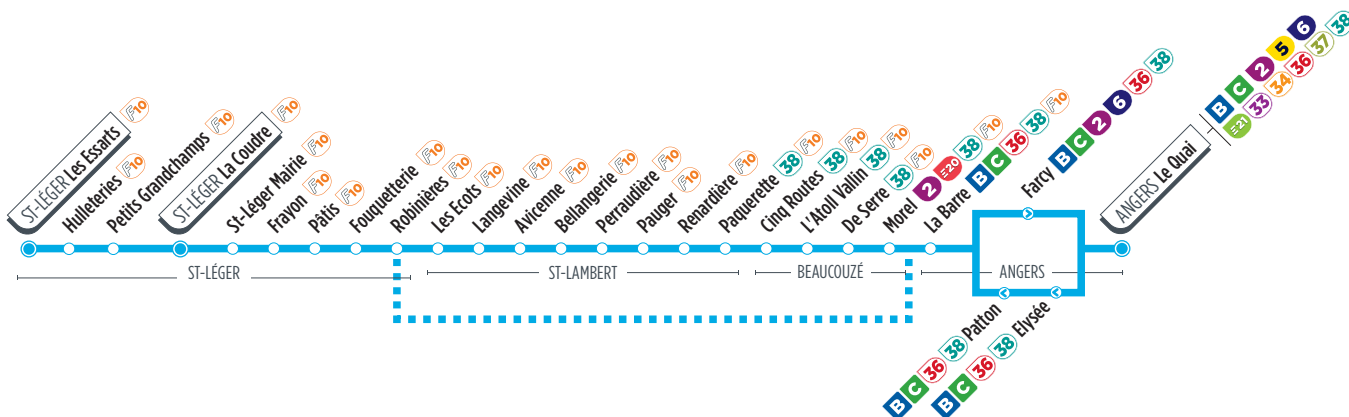

35

Direction

ST-LÉGER La Coudre / Les Essarts

Horaires valables à partir du 2 septembre 2024

PÉRIODE SCOLAIRE (DU LUNDI AU VENDREDI)

	07:04	07:53	08:16	09:05	12:20	12:45	13:30	15:35	16:10	16:45	17:15	17:30	17:45	18:15	18:30	18:45	19:15
Le Quai	07:04	07:53	08:16	09:05	12:20	12:45	13:30	15:35	16:10	16:45	17:15	17:30	17:45	18:15	18:30	18:45	19:15
Élysée	07:08	07:57	08:20	09:09	12:24	12:50	13:34	15:39	16:14	16:50	17:20	17:35	17:50	18:20	18:35	18:49	19:19
Patton	07:09	07:58	08:21	09:10	12:25	12:51	13:35	15:40	16:15	16:51	17:21	17:36	17:51	18:21	18:36	18:50	19:20
La Barre	07:11	08:00	08:23	09:12	12:27	12:53	13:37	15:42	16:17	16:54	17:24	17:39	17:54	18:24	18:39	18:52	19:22
Morel	07:12	08:01	08:24	09:13	12:28		13:38	15:43	16:18	16:55	17:25		17:55	18:25		18:53	19:23
De Serre	07:13	08:02	08:25	09:14	12:29		13:39	15:44	16:19	16:56	17:26		17:56	18:26		18:54	19:24
L'Atoll-Vallin	07:17	08:06	08:29	09:18	12:33		13:43	15:48	16:23	17:00	17:30		18:00	18:30		18:58	19:28
Cinq routes	07:17	08:06	08:29	09:18	12:33		13:43	15:48	16:24	17:01	17:31		18:01	18:31		18:58	19:28
Paquerette	07:18	08:07	08:30	09:19	12:34		13:44	15:49	16:24	17:01	17:31		18:01	18:31		18:59	19:29
Renardière	07:21	08:10	08:33	09:22	12:37		13:47	15:52	16:28	17:05	17:35		18:05	18:35		19:02	19:32
Pauger	07:21	08:10	08:33	09:22	12:37		13:47	15:52	16:28	17:05	17:35		18:05	18:35		19:02	19:32
Perraudière	07:22	08:11	08:34	09:23	12:38		13:48	15:53	16:29	17:06	17:36		18:06	18:36		19:03	19:33
Bellangerie	07:22	08:11	08:34	09:23	12:38		13:48	15:53	16:29	17:06	17:36		18:06	18:36		19:03	19:33
Avicenne	07:23	08:12	08:35	09:24	12:39		13:49	15:54	16:30	17:07	17:37		18:07	18:37		19:04	19:34
Langevine	07:24	08:13	08:36	09:25	12:40		13:50	15:55	16:31	17:08	17:38		18:08	18:38		19:05	19:35
Les Ecots	07:25	08:14	08:37	09:26	12:41		13:51	15:56	16:32	17:09	17:39		18:09	18:39		19:06	19:36
Robinières	07:27	08:16	08:39	09:28	12:43	13:03	13:53	15:58	16:34	17:11	17:41	17:51	18:11	18:41	18:49	19:08	19:38
Fouquetterie	07:28	08:17	08:40	09:29	12:44	13:04	13:54	15:59	16:35	17:12	17:42	17:52	18:12	18:42	18:50	19:09	19:39
Pâtis	07:29	08:18	08:41	09:30	12:45	13:05	13:55	16:00	16:36	17:13	17:43	17:53	18:13	18:43	18:51	19:10	19:40
Frayon	07:30	08:19	08:42	09:31	12:46	13:06	13:56	16:01	16:37	17:14	17:44	17:54	18:14	18:44	18:52	19:11	19:41
St-Léger Mairie	07:31	08:20	08:43	09:32	12:47	13:06	13:57	16:02	16:38	17:15	17:45	17:54	18:15	18:45	18:52	19:12	19:42
La Coudre	07:32	08:21	08:44	09:33	12:48	13:08	13:58	16:03	16:39	17:16	17:46	17:56	18:16	18:46	18:54	19:13	19:43
Petits Grandchamps						13:08						17:56			18:54		
Hulleteries						13:09						17:57			18:55		
Les Essarts						13:12						18:00			18:58		

VACANCES SCOLAIRES (DU LUNDI AU VENDREDI)