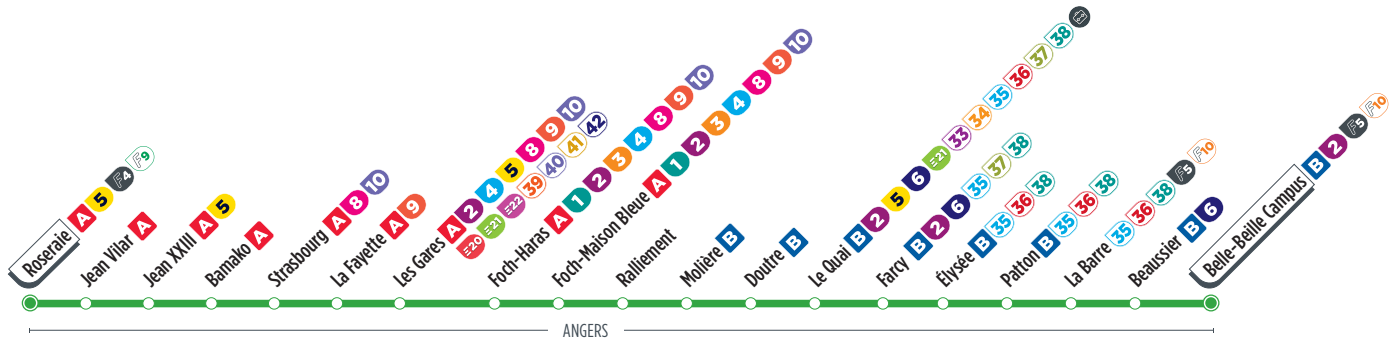

Direction Belle-Beille Campus

Horaires valables à partir du 31 août 2024

DIMANCHE ET JOURS FÉRIÉS

Roseraie	07:51	08:24	08:58	09:31	10:05	10:41	11:17	11:52	12:24	12:56	13:28	14:00	14:32	15:04	15:36	16:08	16:40	17:12	17:44	18:16
Jean Vilar	07:53	08:26	09:00	09:32	10:07	10:43	11:19	11:54	12:26	12:58	13:30	14:02	14:34	15:06	15:38	16:10	16:42	17:14	17:46	18:18
Jean XXIII	07:55	08:28	09:02	09:34	10:09	10:45	11:21	11:56	12:28	13:00	13:32	14:04	14:36	15:08	15:40	16:12	16:44	17:16	17:48	18:20
Bamako	07:57	08:30	09:04	09:36	10:11	10:47	11:23	11:58	12:30	13:02	13:34	14:06	14:38	15:10	15:42	16:14	16:46	17:18	17:50	18:22
Strasbourg	07:59	08:32	09:06	09:38	10:13	10:49	11:25	12:00	12:32	13:04	13:36	14:08	14:40	15:12	15:44	16:16	16:48	17:20	17:52	18:24
La Fayette	08:01	08:33	09:07	09:40	10:14	10:50	11:26	12:01	12:33	13:05	13:37	14:09	14:41	15:13	15:45	16:17	16:49	17:21	17:53	18:25
Les Gares	08:02	08:35	09:09	09:41	10:16	10:52	11:28	12:03	12:35	13:07	13:39	14:11	14:43	15:15	15:47	16:19	16:51	17:23	17:55	18:27
Foch-Haras	08:04	08:37	09:11	09:43	10:18	10:54	11:30	12:05	12:37	13:09	13:41	14:13	14:45	15:17	15:49	16:21	16:53	17:25	17:57	18:29
Foch-Maison Bleue	08:06	08:38	09:12	09:44	10:19	10:55	11:31	12:06	12:38	13:10	13:42	14:14	14:46	15:18	15:50	16:22	16:54	17:26	17:58	18:30
Ralliement	08:08	08:40	09:14	09:46	10:21	10:57	11:33	12:08	12:40	13:12	13:44	14:16	14:48	15:20	15:52	16:24	16:56	17:28	18:00	18:32
Molière	08:10	08:42	09:16	09:48	10:23	10:59	11:35	12:10	12:42	13:14	13:46	14:18	14:50	15:22	15:54	16:26	16:58	17:30	18:02	18:34
Doutre	08:12	08:44	09:18	09:50	10:25	11:01	11:37	12:12	12:44	13:16	13:48	14:20	14:52	15:24	15:56	16:28	17:00	17:32	18:04	18:36
Le Quai	08:15	08:47	09:21	09:53	10:28	11:04	11:40	12:15	12:47	13:19	13:51	14:23	14:55	15:27	15:59	16:31	17:03	17:35	18:07	18:39
La Barre	08:22	08:54	09:28	10:00	10:35	11:11	11:47	12:22	12:54	13:26	13:58	14:30	15:02	15:34	16:06	16:38	17:10	17:42	18:14	18:46
Belle-Beille Campus	08:25	08:57	09:31	10:04	10:38	11:14	11:50	12:25	12:57	13:29	14:01	14:33	15:05	15:37	16:09	16:41	17:13	17:45	18:17	18:49
Roseraie	18:48	19:20	19:52	20:24	20:56	21:28	22:00	22:31	23:02											
Jean Vilar	18:50	19:22	19:54	20:26	20:58	21:30	22:02	22:33	23:04											
Jean XXIII	18:52	19:24	19:56	20:28	21:00	21:32	22:04	22:35	23:06											
Bamako	18:54	19:26	19:58	20:30	21:02	21:34	22:06	22:37	23:08											
Strasbourg	18:56	19:28	20:00	20:32	21:04	21:36	22:08	22:39	23:10											
La Fayette	18:57	19:29	20:01	20:33	21:05	21:37	22:09	22:40	23:11											
Les Gares	18:59	19:31	20:03	20:35	21:07	21:39	22:11	22:42	23:13											
Foch-Haras	19:01	19:33	20:05	20:37	21:09	21:41	22:13	22:44	23:15											
Foch-Maison Bleue	19:02	19:34	20:06	20:38	21:10	21:42	22:14	22:45	23:16											
Ralliement	19:04	19:36	20:08	20:40	21:12	21:44	22:16	22:47	23:18											
Molière	19:06	19:38	20:10	20:42	21:14	21:46	22:18	22:49	23:20											
Doutre	19:08	19:40	20:12	20:44	21:16	21:48	22:20	22:51	23:22											
Le Quai	19:11	19:43	20:15	20:47	21:19	21:51	22:23	22:54	23:25											
La Barre	19:18	19:50	20:22	20:54	21:26	21:58	22:30	23:01	23:32											
Belle-Beille Campus	19:21	19:53	20:25	20:57	21:29	22:01	22:33	23:04	23:35