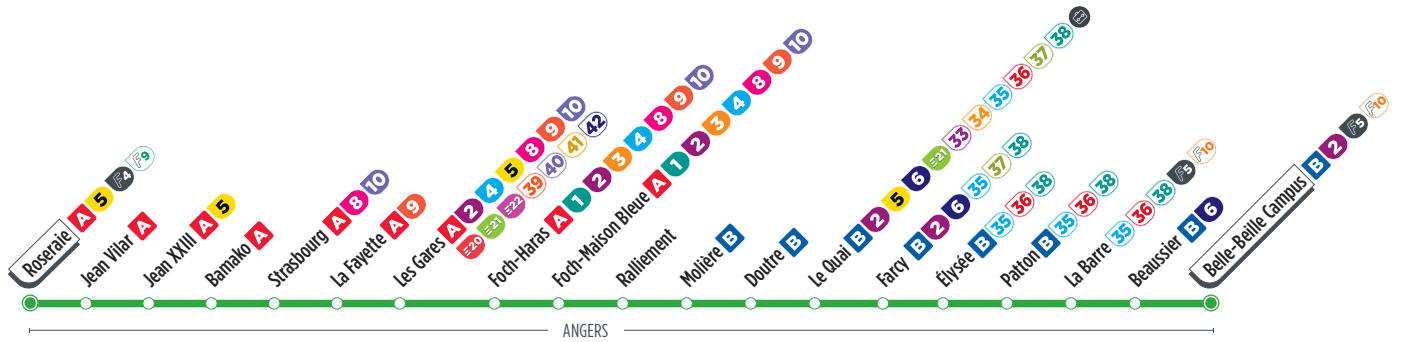

Horaires valables à partir du 31 août 2024

VACANCES SCOLAIRES (DU LUNDI AU VENDREDI)

Belle-Beille Campus	05:40	06:01	06:21	06:34	06:48	07:00	07:12	07:23	07:35	07:47	07:58	18:40	18:52	19:05	19:17	19:29	19:43
La Barre	05:44	06:05	06:25	06:38	06:51	07:04	07:15	07:27	07:39	07:50	08:02	18:43	18:56	19:08	19:21	19:33	19:47
Le Quai	05:52	06:13	06:33	06:46	06:59	07:12	07:23	07:35	07:47	07:58	08:10	18:51	19:04	19:16	19:28	19:41	19:55
Doutre	05:55	06:15	06:35	06:48	07:02	07:14	07:26	07:38	07:49	08:01	08:13	18:54	19:06	19:19	19:31	19:43	19:57
Molière	05:58	06:18	06:38	06:51	07:04	07:17	07:29	07:40	07:52	08:04	08:15	18:57	19:09	19:21	19:34	19:46	20:00
Ralliement	06:00	06:20	06:40	06:53	07:06	07:19	07:31	07:42	07:54	08:06	08:17	18:59	19:11	19:23	19:36	19:48	20:02
Foch-Maison Bleue	06:04	06:24	06:44	06:55	07:08	07:21	07:33	07:44	07:56	08:08	08:19	19:01	19:13	19:25	19:38	19:50	20:04
Foch-Haras	06:05	06:25	06:45	06:56	07:09	07:22	07:34	07:45	07:57	08:09	08:20	19:02	19:14	19:27	19:39	19:51	20:05
Les Gares	06:07	06:27	06:47	06:58	07:11	07:24	07:36	07:47	07:59	08:11	08:22	19:04	19:16	19:28	19:41	19:53	20:07
La Fayette	06:09	06:29	06:49	07:00	07:13	07:26	07:37	07:49	08:01	08:12	08:24	19:05	19:18	19:30	19:42	19:55	20:09
Strasbourg	06:10	06:30	06:50	07:01	07:14	07:27	07:39	07:51	08:02	08:14	08:26	19:07	19:19	19:32	19:44	19:56	20:10
Bamako	06:12	06:32	06:52	07:03	07:16	07:29	07:41	07:53	08:04	08:16	08:28	19:09	19:21	19:33	19:46	19:58	20:12
Jean XXIII	06:14	06:34	06:54	07:05	07:18	07:31	07:43	07:54	08:06	08:18	08:29	19:11	19:23	19:35	19:48	20:00	20:14
Jean Vilar	06:16	06:36	06:56	07:07	07:20	07:33	07:45	07:56	08:08	08:20	08:31	19:13	19:25	19:37	19:50	20:02	20:16
Roseraie	06:18	06:38	06:58	07:09	07:22	07:35	07:47	07:58	08:10	08:22	08:33	19:15	19:27	19:39	19:52	20:04	20:18
Belle-Beille Campus	19:58	20:11	20:33	20:55	21:27	21:59	22:31	23:03	23:36								
La Barre	20:02	20:15	20:37	20:59	21:31	22:03	22:35	23:07	23:40								
Le Quai	20:10	20:23	20:44	21:06	21:38	22:10	22:42	23:14	23:48								
Doutre	20:12	20:25	20:47	21:09	21:41	22:13	22:45	23:17	23:50								
Molière	20:15	20:28	20:50	21:12	21:44	22:16	22:48	23:20	23:53								
Ralliement	20:17	20:30	20:52	21:14	21:46	22:18	22:50	23:22	23:55								
Foch-Maison Bleue	20:19	20:34	20:54	21:16	21:48	22:20	22:52	23:24	23:59								
Foch-Haras	20:20	20:35	20:55	21:17	21:49	22:21	22:53	23:25	00:00								
Les Gares	20:22	20:37	20:57	21:19	21:51	22:23	22:55	23:27	00:02								
La Fayette	20:24	20:39	20:58	21:20	21:52	22:24	22:56	23:28	00:04								
Strasbourg	20:25	20:40	21:00	21:22	21:54	22:26	22:58	23:30	00:05								
Bamako	20:27	20:42	21:01	21:23	21:55	22:27	22:59	23:31	00:07								
Jean XXIII	20:29	20:44	21:03	21:25	21:57	22:29	23:01	23:33	00:09								
Jean Vilar	20:31	20:46	21:05	21:27	21:59	22:31	23:03	23:35	00:11								
Roseraie	20:33	20:48	21:08	21:30	22:02	22:34	23:06	23:38	00:13								

de 8h
à 18h30
un tramway
toutes les
10 à 12 min.

Tous les arrêts de cette ligne sont accessibles.

Pas de circulation le 1er mai.

Horaires fournis à titre indicatif, sous réserve de modification due aux aléas de circulation.

DATES HORAIRES VACANCES SCOLAIRES