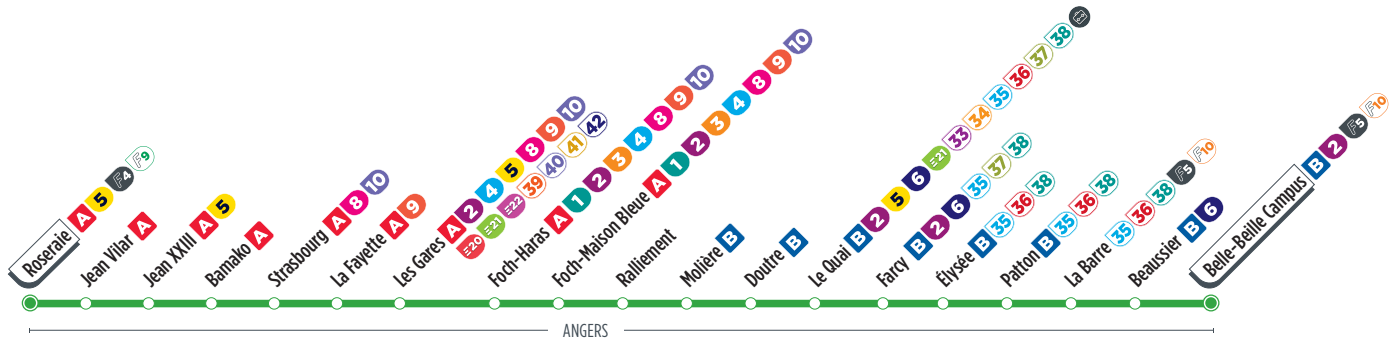

Horaires valables à partir du 31 août 2024

PÉRIODE SCOLAIRE (DU LUNDI AU VENDREDI)

	05:40	06:02	06:22	06:37	06:47	06:57						18:07	18:19	18:35	18:50	19:05	
Belle-Beille Campus																	
La Barre	05:44	06:05	06:25	06:41	06:51	07:00						18:11	18:23	18:39	18:53	19:08	
Le Quai	05:52	06:13	06:33	06:49	06:58	07:08						18:19	18:31	18:46	19:01	19:16	
Doutre	05:55	06:15	06:35	06:51	07:01	07:11						18:21	18:33	18:49	19:03	19:19	
Molière	05:58	06:18	06:38	06:54	07:04	07:13						18:24	18:36	18:52	19:06	19:21	
Ralliement	06:00	06:20	06:40	06:56	07:06	07:16						18:26	18:38	18:54	19:08	19:24	
Foch-Maison Bleue	06:04	06:24	06:44	06:58	07:08	07:18						18:28	18:40	18:56	19:10	19:26	
Foch-Haras	06:05	06:25	06:45	06:59	07:09	07:19						18:30	18:42	18:57	19:12	19:27	
Les Gares	06:07	06:27	06:47	07:01	07:11	07:21						18:31	18:43	18:59	19:13	19:29	
La Fayette	06:09	06:29	06:49	07:02	07:12	07:22						18:33	18:45	19:01	19:15	19:30	
Strasbourg	06:10	06:30	06:50	07:04	07:14	07:24						18:35	18:47	19:02	19:17	19:32	
Bamako	06:12	06:32	06:52	07:06	07:16	07:26						18:36	18:48	19:04	19:18	19:34	
Jean XXIII	06:14	06:34	06:54	07:08	07:18	07:28						18:38	18:50	19:06	19:20	19:36	
Jean Vilar	06:16	06:36	06:56	07:09	07:19	07:30						18:40	18:52	19:08	19:22	19:38	
Roseraie	06:17	06:37	06:57	07:11	07:21	07:31						18:42	18:54	19:10	19:24	19:39	
Belle-Beille Campus	19:20	19:36	19:51	20:12	20:33	20:55	21:27	21:59	22:31	23:03	23:37						
La Barre	19:24	19:39	19:55	20:15	20:37	20:59	21:31	22:03	22:35	23:07	23:40						
Le Quai	19:31	19:47	20:02	20:23	20:44	21:06	21:38	22:10	22:42	23:14	23:48						
Doutre	19:34	19:49	20:05	20:25	20:47	21:09	21:41	22:13	22:45	23:17	23:50						
Molière	19:37	19:52	20:07	20:28	20:49	21:11	21:43	22:15	22:47	23:19	23:53						
Ralliement	19:39	19:54	20:10	20:30	20:52	21:14	21:46	22:18	22:50	23:22	23:55						
Foch-Maison Bleue	19:41	19:56	20:12	20:34	20:54	21:16	21:48	22:20	22:52	23:24	23:59						
Foch-Haras	19:42	19:57	20:13	20:35	20:55	21:17	21:49	22:21	22:53	23:25	00:00						
Les Gares	19:44	19:59	20:15	20:37	20:57	21:19	21:51	22:23	22:55	23:27	00:02						
La Fayette	19:45	20:01	20:16	20:39	20:58	21:20	21:52	22:24	22:56	23:28	00:04						
Strasbourg	19:47	20:02	20:18	20:40	21:00	21:22	21:54	22:26	22:58	23:30	00:05						
Bamako	19:49	20:04	20:19	20:42	21:01	21:23	21:55	22:27	22:59	23:31	00:07						
Jean XXIII	19:51	20:06	20:21	20:44	21:03	21:25	21:57	22:29	23:01	23:33	00:09						
Jean Vilar	19:53	20:08	20:23	20:46	21:05	21:27	21:59	22:31	23:03	23:35	00:11						
Roseraie	19:55	20:10	20:25	20:48	21:07	21:29	22:01	22:33	23:05	23:37	00:13						

de 7h à 9h
un tramway
toutes les
8 à 10 min.

de 9h à 16h
un tramway
toutes les
10 à 12 min.

de 16h à 18h
un tramway
toutes les
8 à 10 min.

Tous les arrêts de cette ligne sont accessibles.

Pas de circulation le 1er mai.

Horaires fournis à titre indicatif, sous réserve de modification due aux aléas de circulation.