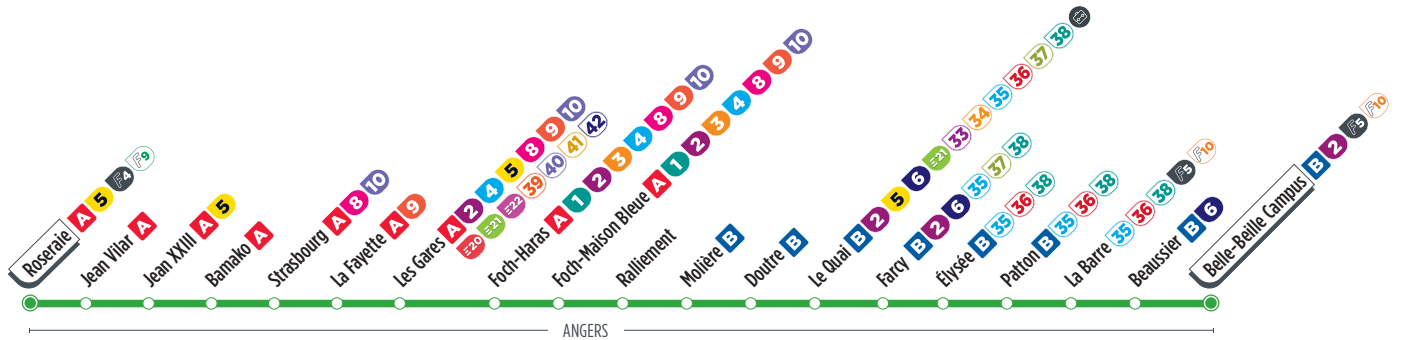

Horaires valables à partir du 31 août 2024

DIMANCHE ET JOURS FÉRIÉS

Belle-Beille Campus	07:40	08:16	08:50	09:24	10:01	10:36	11:11	11:44	12:16	12:48	13:20	13:52	14:24	14:56	15:28	16:00	16:32	17:04	17:36	18:08
La Barre	07:44	08:19	08:53	09:27	10:04	10:40	11:15	11:47	12:19	12:51	13:23	13:55	14:27	14:59	15:31	16:03	16:35	17:07	17:39	18:11
Le Quai	07:53	08:27	09:01	09:35	10:12	10:48	11:23	11:55	12:27	12:59	13:31	14:03	14:35	15:07	15:39	16:11	16:43	17:15	17:47	18:19
Doutre	07:56	08:30	09:04	09:38	10:15	10:50	11:25	11:58	12:30	13:02	13:34	14:06	14:38	15:10	15:42	16:14	16:46	17:18	17:50	18:22
Molière	07:58	08:32	09:06	09:40	10:17	10:53	11:28	12:00	12:32	13:04	13:36	14:08	14:40	15:12	15:44	16:16	16:48	17:20	17:52	18:24
Ralliement	08:00	08:34	09:08	09:42	10:19	10:55	11:30	12:02	12:34	13:06	13:38	14:10	14:42	15:14	15:46	16:18	16:50	17:22	17:54	18:26
Foch-Maison Bleue	08:02	08:36	09:10	09:44	10:21	10:57	11:32	12:04	12:36	13:08	13:40	14:12	14:44	15:16	15:48	16:20	16:52	17:24	17:56	18:28
Foch-Haras	08:04	08:38	09:12	09:46	10:22	10:58	11:33	12:06	12:38	13:10	13:42	14:14	14:46	15:18	15:50	16:22	16:54	17:26	17:58	18:30
Les Gares	08:05	08:39	09:13	09:47	10:24	11:00	11:35	12:07	12:39	13:11	13:43	14:15	14:47	15:19	15:51	16:23	16:55	17:27	17:59	18:31
La Fayette	08:07	08:41	09:15	09:49	10:26	11:02	11:37	12:09	12:41	13:13	13:45	14:17	14:49	15:21	15:53	16:25	16:57	17:29	18:01	18:33
Strasbourg	08:09	08:43	09:17	09:51	10:27	11:03	11:38	12:11	12:43	13:15	13:47	14:19	14:51	15:23	15:55	16:27	16:59	17:31	18:03	18:35
Bamako	08:10	08:44	09:18	09:52	10:29	11:05	11:40	12:12	12:44	13:16	13:48	14:20	14:52	15:24	15:56	16:28	17:00	17:32	18:04	18:36
Jean XXIII	08:12	08:46	09:20	09:54	10:31	11:07	11:42	12:14	12:46	13:18	13:50	14:22	14:54	15:26	15:58	16:30	17:02	17:34	18:06	18:38
Jean Vilar	08:14	08:48	09:22	09:56	10:33	11:09	11:44	12:16	12:48	13:20	13:52	14:24	14:56	15:28	16:00	16:32	17:04	17:36	18:08	18:40
Roseraie	08:16	08:50	09:24	09:58	10:35	11:11	11:46	12:18	12:50	13:22	13:54	14:26	14:58	15:30	16:02	16:34	17:06	17:38	18:10	18:42

Belle-Beille Campus	18:40	19:12	19:44	20:16	20:48	21:20	21:52	22:23
La Barre	18:43	19:15	19:47	20:19	20:51	21:23	21:55	22:26
Le Quai	18:51	19:23	19:55	20:27	20:59	21:31	22:03	22:34
Doutre	18:54	19:26	19:58	20:30	21:02	21:34	22:06	22:37
Molière	18:56	19:28	20:00	20:32	21:04	21:36	22:08	22:39
Ralliement	18:58	19:30	20:02	20:34	21:06	21:38	22:10	22:41
Foch-Maison Bleue	19:00	19:32	20:04	20:36	21:08	21:40	22:12	22:43
Foch-Haras	19:02	19:34	20:06	20:38	21:10	21:42	22:14	22:45
Les Gares	19:03	19:35	20:07	20:39	21:11	21:43	22:15	22:46
La Fayette	19:05	19:37	20:09	20:41	21:13	21:45	22:17	22:48
Strasbourg	19:07	19:39	20:11	20:43	21:15	21:47	22:19	22:50
Bamako	19:08	19:40	20:12	20:44	21:16	21:48	22:20	22:51
Jean XXIII	19:10	19:42	20:14	20:46	21:18	21:50	22:22	22:53
Jean Vilar	19:12	19:44	20:16	20:48	21:20	21:52	22:24	22:55
Roseraie	19:14	19:46	20:18	20:50	21:22	21:54	22:26	22:57

Tous les arrêts de cette ligne sont accessibles.

Pas de circulation le 1er mai.