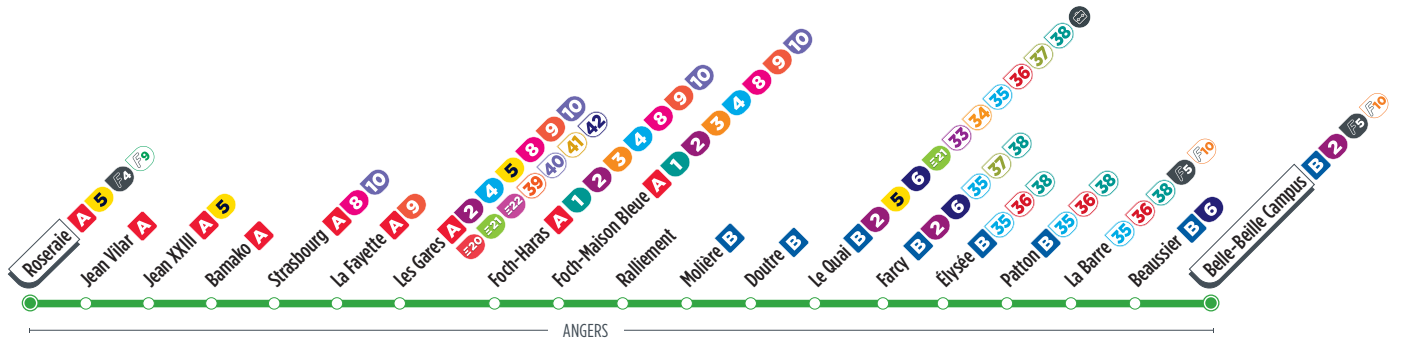

SAMEDI (TOUTES PÉRIODES)

Belle-Beille Campus	05:40	06:11	06:34	06:53	07:12	07:32	07:48	08:04	08:19	08:34	08:50	09:05	09:20	09:36	09:51	10:06	10:22	10:37	10:52	11:08
La Barre	05:44	06:15	06:37	06:57	07:16	07:35	07:52	08:07	08:23	08:38	08:53	09:09	09:24	09:39	09:55	10:10	10:25	10:41	10:56	11:11
Le Quai	05:52	06:23	06:45	07:04	07:24	07:43	08:00	08:15	08:30	08:46	09:01	09:16	09:32	09:47	10:02	10:18	10:33	10:48	11:04	11:19
Doutre	05:55	06:25	06:48	07:07	07:26	07:46	08:02	08:18	08:33	08:48	09:04	09:19	09:34	09:50	10:05	10:20	10:36	10:51	11:06	11:22
Molière	05:58	06:28	06:50	07:10	07:29	07:48	08:05	08:20	08:36	08:51	09:06	09:22	09:37	09:52	10:08	10:23	10:38	10:54	11:09	11:24
Ralliement	06:00	06:30	06:52	07:12	07:31	07:50	08:07	08:22	08:38	08:53	09:08	09:24	09:39	09:54	10:10	10:25	10:40	10:56	11:11	11:26
Foch-Maison Bleue	06:04	06:34	06:54	07:14	07:33	07:52	08:09	08:24	08:40	08:55	09:10	09:26	09:41	09:56	10:12	10:27	10:42	10:58	11:13	11:28
Foch-Haras	06:05	06:35	06:56	07:15	07:34	07:54	08:10	08:25	08:41	08:56	09:11	09:27	09:42	09:57	10:13	10:28	10:43	10:59	11:14	11:29
Les Gares	06:07	06:37	06:57	07:17	07:36	07:55	08:12	08:27	08:43	08:58	09:13	09:29	09:44	09:59	10:15	10:30	10:45	11:01	11:16	11:31
La Fayette	06:09	06:39	06:59	07:18	07:38	07:57	08:13	08:29	08:44	08:59	09:15	09:30	09:45	10:01	10:16	10:31	10:47	11:02	11:17	11:33
Strasbourg	06:10	06:40	07:01	07:20	07:39	07:59	08:15	08:30	08:46	09:01	09:16	09:32	09:47	10:02	10:18	10:33	10:48	11:04	11:19	11:34
Bamako	06:12	06:42	07:02	07:22	07:41	08:00	08:17	08:32	08:47	09:03	09:18	09:33	09:49	10:04	10:19	10:35	10:50	11:05	11:21	11:36
Jean XXIII	06:14	06:44	07:04	07:23	07:43	08:02	08:19	08:34	08:49	09:05	09:20	09:35	09:51	10:06	10:21	10:37	10:52	11:07	11:23	11:38
Jean Vilar	06:16	06:46	07:06	07:25	07:45	08:04	08:20	08:36	08:51	09:06	09:22	09:37	09:52	10:08	10:23	10:38	10:54	11:09	11:24	11:40
Roseraie	06:18	06:48	07:08	07:27	07:47	08:06	08:22	08:38	08:53	09:08	09:24	09:39	09:54	10:10	10:25	10:40	10:56	11:11	11:26	11:42