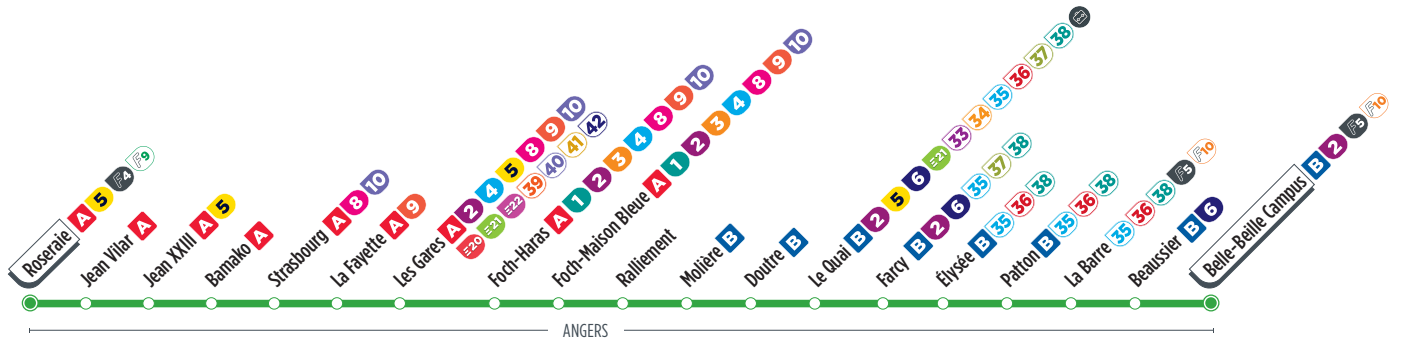

Horaires valables à partir du 31 août 2024

SAMEDI (TOUTES PÉRIODES)

Roseraie	05:47	06:19	06:39	06:59	07:19	07:38	07:58	08:13	08:28	08:44	08:59	09:14	09:30	09:45	10:00	10:16	10:31	10:46	11:02	11:17
Jean Vilar	05:49	06:21	06:41	07:01	07:21	07:40	07:59	08:15	08:30	08:45	09:01	09:16	09:31	09:47	10:02	10:17	10:33	10:48	11:03	11:19
Jean XXIII	05:51	06:23	06:43	07:03	07:23	07:42	08:01	08:17	08:32	08:47	09:03	09:18	09:33	09:49	10:04	10:19	10:35	10:50	11:05	11:21
Bamako	05:53	06:25	06:45	07:05	07:25	07:44	08:03	08:19	08:34	08:49	09:05	09:20	09:35	09:51	10:06	10:21	10:37	10:52	11:07	11:23
Strasbourg	05:55	06:26	06:46	07:06	07:26	07:46	08:05	08:20	08:36	08:51	09:06	09:22	09:37	09:52	10:08	10:23	10:38	10:54	11:09	11:24
La Fayette	05:57	06:28	06:48	07:08	07:28	07:47	08:07	08:22	08:37	08:53	09:08	09:23	09:39	09:54	10:09	10:25	10:40	10:55	11:11	11:26
Les Gares	05:59	06:30	06:50	07:10	07:30	07:49	08:08	08:24	08:39	08:54	09:10	09:25	09:40	09:56	10:11	10:26	10:42	10:57	11:12	11:28
Foch-Haras	06:01	06:31	06:51	07:11	07:31	07:50	08:10	08:25	08:40	08:56	09:11	09:26	09:42	09:57	10:12	10:28	10:43	10:58	11:14	11:29
Foch-Maison Bleue	06:04	06:34	06:52	07:12	07:32	07:51	08:11	08:26	08:41	08:57	09:12	09:27	09:43	09:58	10:13	10:29	10:44	10:59	11:15	11:30
Ralliement	06:06	06:36	06:54	07:14	07:34	07:53	08:13	08:28	08:43	08:59	09:14	09:29	09:45	10:00	10:15	10:31	10:46	11:01	11:17	11:32
Molière	06:08	06:38	06:56	07:16	07:36	07:55	08:15	08:30	08:45	09:01	09:16	09:31	09:47	10:02	10:17	10:33	10:48	11:03	11:19	11:34
Doutre	06:10	06:40	06:58	07:18	07:38	07:58	08:17	08:32	08:48	09:03	09:18	09:34	09:49	10:04	10:20	10:35	10:50	11:06	11:21	11:36
Le Quai	06:13	06:43	07:01	07:21	07:41	08:01	08:20	08:35	08:51	09:06	09:21	09:37	09:52	10:07	10:23	10:38	10:53	11:09	11:24	11:39
La Barre	06:21	06:51	07:09	07:29	07:49	08:08	08:27	08:43	08:58	09:13	09:29	09:44	09:59	10:15	10:30	10:45	11:01	11:16	11:31	11:47
Belle-Beille Campus	06:24	06:54	07:12	07:32	07:52	08:11	08:31	08:46	09:01	09:17	09:32	09:47	10:03	10:18	10:33	10:49	11:04	11:19	11:35	11:50