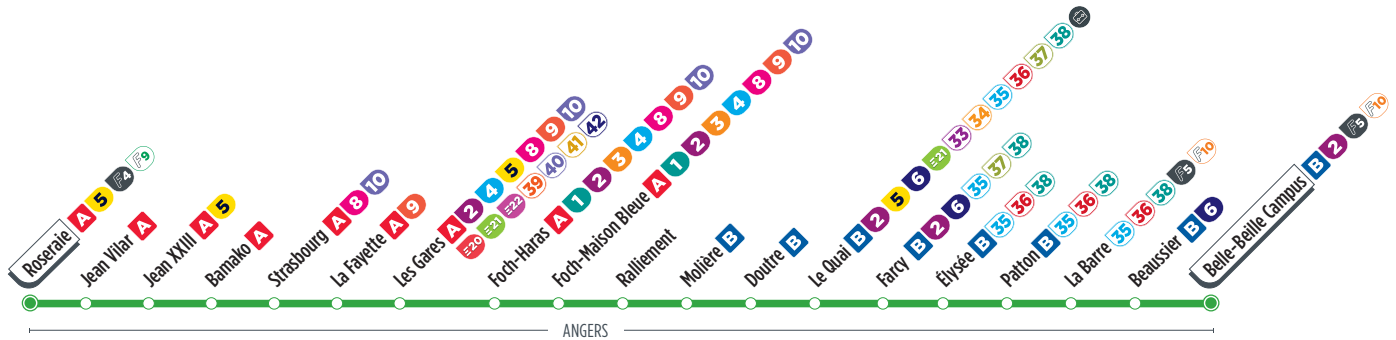

Direction Belle-Beille Campus

Horaires valables à partir du 31 août 2024

ANGERS

VACANCES SCOLAIRES (DU LUNDI AU VENDREDI)

Roseraie	05:59	06:19	06:39	06:54	07:09	07:20	07:32	07:44	07:55	18:37	18:49	19:01	19:13	19:24	19:36	19:49	20:04
Jean Vilar	06:01	06:21	06:41	06:56	07:11	07:22	07:34	07:46	07:57	18:39	18:51	19:03	19:14	19:26	19:38	19:51	20:06
Jean XXIII	06:03	06:23	06:42	06:57	07:13	07:24	07:36	07:48	07:59	18:41	18:53	19:05	19:16	19:28	19:40	19:53	20:08
Bamako	06:05	06:25	06:44	06:59	07:15	07:26	07:38	07:50	08:01	18:43	18:55	19:07	19:18	19:30	19:42	19:55	20:10
Strasbourg	06:06	06:26	06:46	07:01	07:17	07:28	07:40	07:52	08:03	18:45	18:57	19:08	19:20	19:31	19:44	19:57	20:12
La Fayette	06:08	06:28	06:48	07:03	07:18	07:30	07:41	07:53	08:05	18:46	18:58	19:10	19:22	19:33	19:45	19:58	20:13
Les Gares	06:10	06:30	06:49	07:04	07:20	07:32	07:43	07:55	08:07	18:48	19:00	19:12	19:23	19:35	19:47	20:00	20:15
Foch-Haras	06:11	06:31	06:51	07:06	07:22	07:34	07:45	07:57	08:09	18:50	19:02	19:13	19:25	19:36	19:49	20:02	20:17
Foch-Maison Bleue	06:12	06:32	06:52	07:07	07:23	07:35	07:46	07:58	08:10	18:51	19:03	19:14	19:26	19:37	19:50	20:03	20:18
Ralliement	06:14	06:34	06:54	07:09	07:25	07:37	07:48	08:00	08:12	18:53	19:05	19:16	19:28	19:39	19:52	20:05	20:20
Molière	06:16	06:36	06:56	07:11	07:27	07:39	07:50	08:02	08:14	18:55	19:07	19:18	19:30	19:41	19:54	20:07	20:22
Doutre	06:18	06:38	06:58	07:13	07:29	07:41	07:53	08:04	08:16	18:57	19:09	19:21	19:32	19:44	19:56	20:09	20:24
Le Quai	06:21	06:41	07:01	07:16	07:32	07:44	07:55	08:07	08:19	19:00	19:12	19:23	19:35	19:46	19:59	20:12	20:27
La Barre	06:29	06:49	07:09	07:24	07:40	07:52	08:03	08:15	08:27	19:08	19:19	19:31	19:43	19:54	20:06	20:19	20:34
Belle-Beille Campus	06:32	06:52	07:12	07:27	07:43	07:55	08:07	08:18	08:30	19:11	19:22	19:34	19:46	19:57	20:09	20:22	20:37
Roseraie	20:19	20:41	21:05	21:36	22:08	22:40	23:12	23:44									
Jean Vilar	20:21	20:43	21:07	21:38	22:10	22:42	23:14	23:46									
Jean XXIII	20:22	20:45	21:09	21:40	22:12	22:44	23:16	23:48									
Bamako	20:24	20:47	21:11	21:42	22:14	22:46	23:18	23:50									
Strasbourg	20:26	20:49	21:12	21:43	22:15	22:47	23:19	23:51									
La Fayette	20:28	20:50	21:14	21:45	22:17	22:49	23:21	23:53									
Les Gares	20:29	20:52	21:16	21:47	22:19	22:51	23:23	23:55									
Foch-Haras	20:31	20:53	21:17	21:48	22:20	22:52	23:24	23:56									
Foch-Maison Bleue	20:34	20:54	21:18	21:49	22:21	22:53	23:25	23:59									
Ralliement	20:36	20:56	21:20	21:51	22:23	22:55	23:27	00:01									
Molière	20:38	20:58	21:22	21:53	22:25	22:57	23:29	00:03									
Doutre	20:40	21:01	21:24	21:55	22:27	22:59	23:31	00:05									
Le Quai	20:43	21:04	21:27	21:58	22:30	23:02	23:34	00:08									
La Barre	20:51	21:11	21:35	22:06	22:38	23:10	23:42	00:16									
Belle-Beille Campus	20:54	21:14	21:38	22:09	22:41	23:13	23:45	00:19									