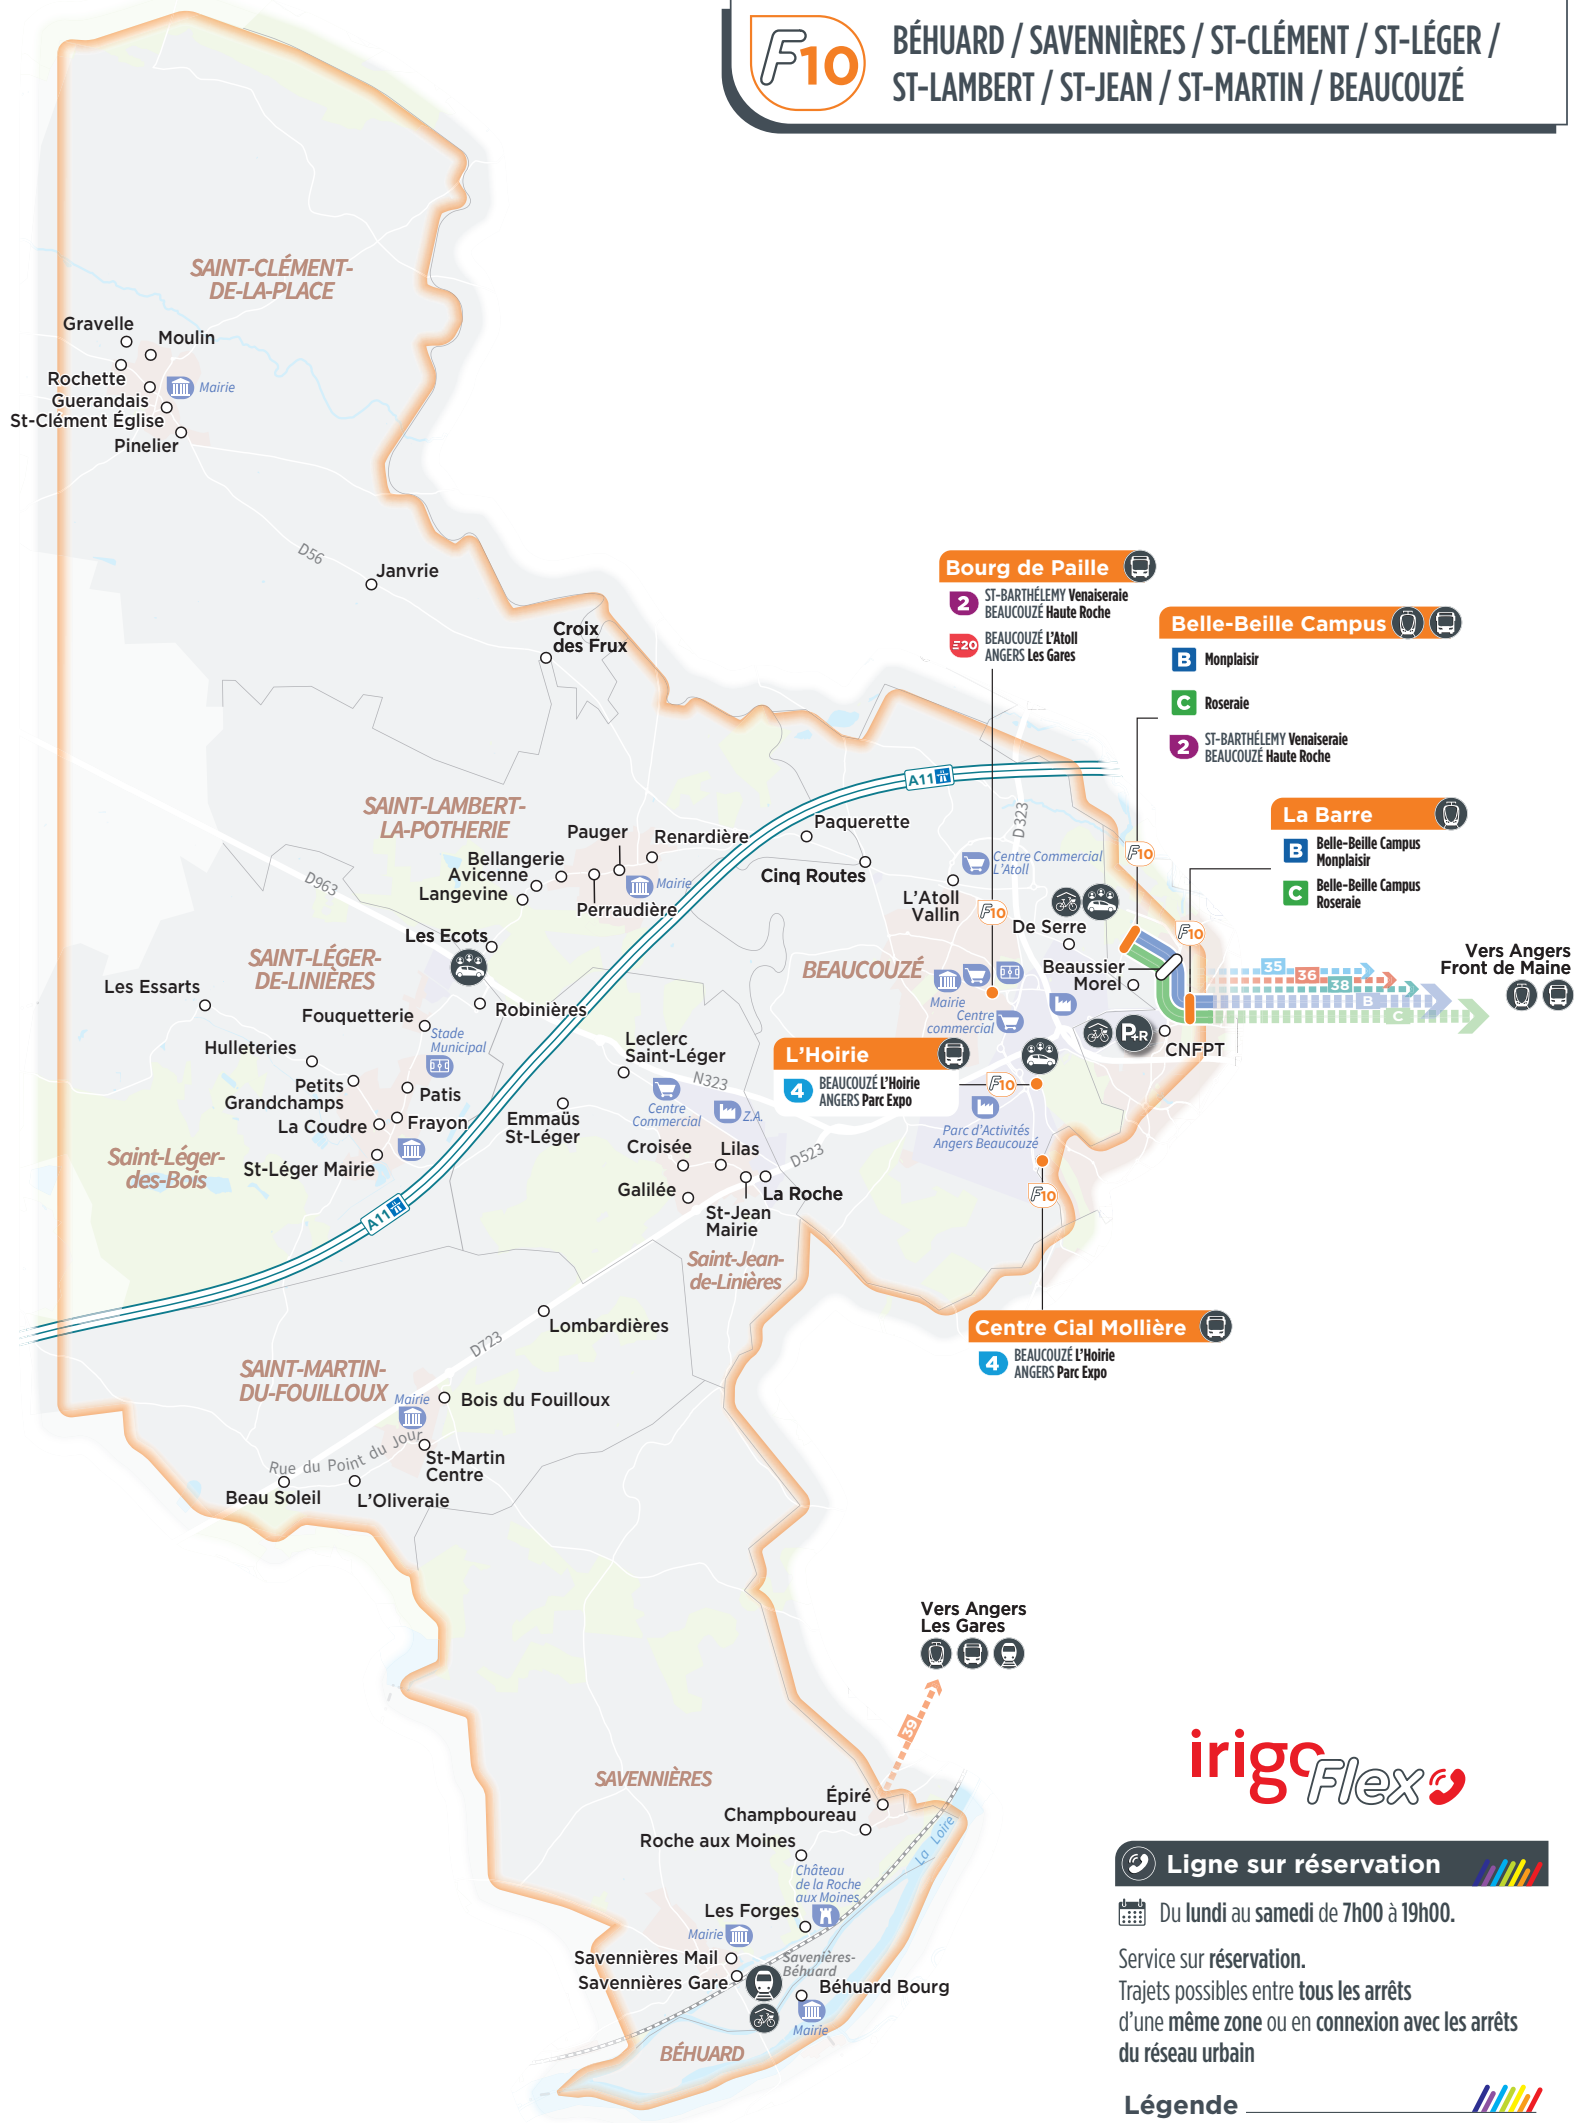

BÉHUARD / SAVENNIÈRES / ST-CLÉMENT / ST-LÉGER /  
ST-LAMBERT / ST-JEAN / ST-MARTIN / BEAUCOUZÉ

**Ligne sur réservation**

Du lundi au samedi de 7h00 à 19h00.

Service sur réservation.  
Trajets possibles entre tous les arrêts d'une même zone ou en connexion avec les arrêts du réseau urbain

**Légende**

Arrêt de connexion avec le réseau urbain