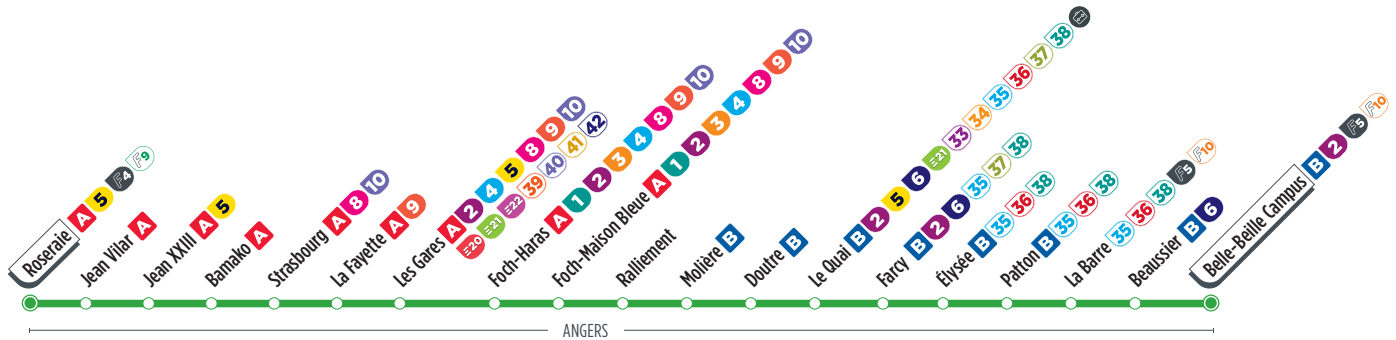

Horaires valables à partir du 4 septembre 2023

DIMANCHE ET JOURS FÉRIÉS

Belle-Beille Campus	07:44	08:20	08:54	09:28	10:02	10:36	11:10	11:44	12:16	12:48	13:20	13:52	14:24	14:56	15:28	16:00	16:32	17:04	17:36	18:08
La Barre	07:48	08:23	08:57	09:31	10:05	10:39	11:13	11:47	12:19	12:51	13:23	13:55	14:27	14:59	15:31	16:03	16:35	17:07	17:39	18:11
Le Quai	07:57	08:31	09:05	09:39	10:13	10:47	11:21	11:55	12:27	12:59	13:31	14:03	14:35	15:07	15:39	16:11	16:43	17:15	17:47	18:19
Doutre	08:00	08:34	09:08	09:42	10:16	10:50	11:24	11:58	12:30	13:02	13:34	14:06	14:38	15:10	15:42	16:14	16:46	17:18	17:50	18:22
Molière	08:02	08:36	09:10	09:44	10:18	10:52	11:26	12:00	12:32	13:04	13:36	14:08	14:40	15:12	15:44	16:16	16:48	17:20	17:52	18:24
Ralliement	08:04	08:38	09:12	09:46	10:20	10:54	11:28	12:02	12:34	13:06	13:38	14:10	14:42	15:14	15:46	16:18	16:50	17:22	17:54	18:26
Foch-Maison Bleue	08:06	08:40	09:14	09:48	10:22	10:56	11:30	12:04	12:36	13:08	13:40	14:12	14:44	15:16	15:48	16:20	16:52	17:24	17:56	18:28
Foch-Haras	08:08	08:42	09:16	09:50	10:24	10:58	11:32	12:06	12:38	13:10	13:42	14:14	14:46	15:18	15:50	16:22	16:54	17:26	17:58	18:30
Les Gares	08:09	08:43	09:17	09:51	10:25	10:59	11:33	12:07	12:39	13:11	13:43	14:15	14:47	15:19	15:51	16:23	16:55	17:27	17:59	18:31
La Fayette	08:11	08:45	09:19	09:53	10:27	11:01	11:35	12:09	12:41	13:13	13:45	14:17	14:49	15:21	15:53	16:25	16:57	17:29	18:01	18:33
Strasbourg	08:13	08:47	09:21	09:55	10:29	11:03	11:37	12:11	12:43	13:15	13:47	14:19	14:51	15:23	15:55	16:27	16:59	17:31	18:03	18:35
Bamako	08:14	08:48	09:22	09:56	10:30	11:04	11:38	12:12	12:44	13:16	13:48	14:20	14:52	15:24	15:56	16:28	17:00	17:32	18:04	18:36
Jean XXIII	08:16	08:50	09:24	09:58	10:32	11:06	11:40	12:14	12:46	13:18	13:50	14:22	14:54	15:26	15:58	16:30	17:02	17:34	18:06	18:38
Jean Vilar	08:18	08:52	09:26	10:00	10:34	11:08	11:42	12:16	12:48	13:20	13:52	14:24	14:56	15:28	16:00	16:32	17:04	17:36	18:08	18:40
Roseraie	08:20	08:54	09:28	10:02	10:36	11:10	11:44	12:18	12:50	13:22	13:54	14:26	14:58	15:30	16:02	16:34	17:06	17:38	18:10	18:42

Belle-Beille Campus	18:40	19:12	19:44	20:16	20:48	21:20	21:52	22:23
La Barre	18:43	19:15	19:47	20:19	20:51	21:23	21:55	22:26
Le Quai	18:51	19:23	19:55	20:27	20:59	21:31	22:03	22:34
Doutre	18:54	19:26	19:58	20:30	21:02	21:34	22:06	22:37
Molière	18:56	19:28	20:00	20:32	21:04	21:36	22:08	22:39
Ralliement	18:58	19:30	20:02	20:34	21:06	21:38	22:10	22:41
Foch-Maison Bleue	19:00	19:32	20:04	20:36	21:08	21:40	22:12	22:43
Foch-Haras	19:02	19:34	20:06	20:38	21:10	21:42	22:14	22:45
Les Gares	19:03	19:35	20:07	20:39	21:11	21:43	22:15	22:46
La Fayette	19:05	19:37	20:09	20:41	21:13	21:45	22:17	22:48
Strasbourg	19:07	19:39	20:11	20:43	21:15	21:47	22:19	22:50
Bamako	19:08	19:40	20:12	20:44	21:16	21:48	22:20	22:51
Jean XXIII	19:10	19:42	20:14	20:46	21:18	21:50	22:22	22:53
Jean Vilar	19:12	19:44	20:16	20:48	21:20	21:52	22:24	22:55
Roseraie	19:14	19:46	20:18	20:50	21:22	21:54	22:26	22:57

InfoLIGNE