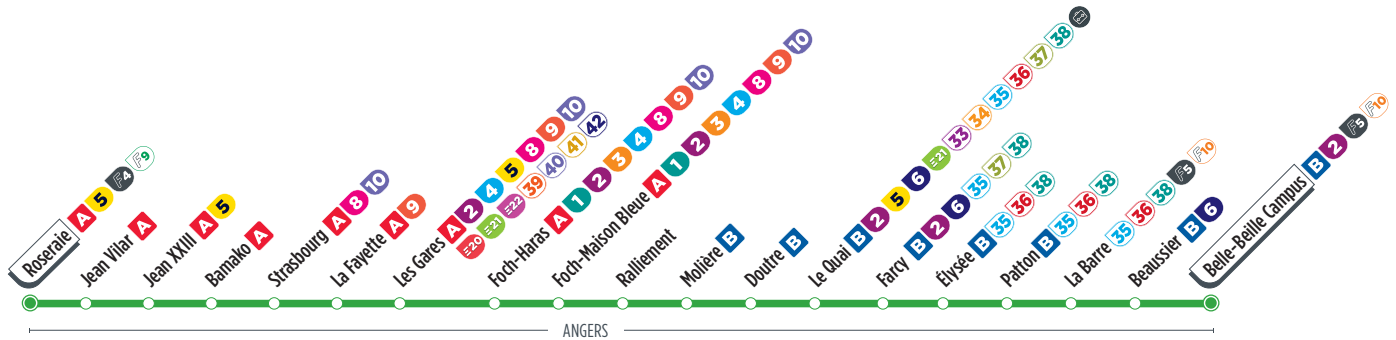

Direction Belle-Beille Campus

Horaires valables à partir du 4 septembre 2023

ANGERS

PÉRIODE SCOLAIRE (DU LUNDI AU VENDREDI)

	05:59	06:19	06:39	06:54			18:07	18:17	18:28	18:37	18:48	19:00	19:09	19:20	19:31	19:46
Roseraie	06:01	06:21	06:41	06:56			18:09	18:19	18:30	18:39	18:50	19:02	19:11	19:21	19:33	19:48
Jean Vilar	06:03	06:23	06:42	06:57			18:11	18:21	18:32	18:41	18:51	19:04	19:13	19:23	19:35	19:50
Jean XXIII	06:05	06:25	06:44	06:59			18:13	18:23	18:34	18:43	18:53	19:06	19:15	19:25	19:37	19:52
Bamako	06:06	06:26	06:46	07:01			18:15	18:25	18:36	18:45	18:55	19:07	19:17	19:27	19:38	19:54
Strasbourg	06:08	06:28	06:48	07:03			18:17	18:26	18:37	18:47	18:57	19:09	19:18	19:29	19:40	19:55
La Fayette	06:10	06:30	06:49	07:04			18:19	18:28	18:39	18:49	18:59	19:11	19:20	19:30	19:42	19:57
Les Gares	06:11	06:31	06:51	07:06			18:21	18:30	18:41	18:51	19:00	19:12	19:22	19:32	19:43	19:59
Foch-Haras	06:12	06:32	06:52	07:07			18:22	18:31	18:42	18:52	19:01	19:13	19:23	19:33	19:44	20:00
Foch-Maison Bleue	06:14	06:34	06:54	07:09			18:24	18:33	18:44	18:54	19:03	19:15	19:25	19:35	19:46	20:02
Ralliement	06:16	06:36	06:56	07:11			18:26	18:35	18:46	18:56	19:05	19:17	19:27	19:37	19:48	20:04
Molière	06:18	06:38	06:58	07:13			18:28	18:38	18:48	18:58	19:08	19:20	19:29	19:39	19:51	20:06
Doutre	06:21	06:41	07:01	07:16			18:31	18:40	18:51	19:01	19:10	19:22	19:32	19:42	19:53	20:09
Le Quai	06:29	06:49	07:09	07:24			18:39	18:48	18:59	19:08	19:18	19:31	19:39	19:50	20:01	20:16
La Barre	06:32	06:52	07:12	07:27			18:42	18:51	19:02	19:11	19:21	19:34	19:42	19:53	20:04	20:19
Belle-Beille Campus																