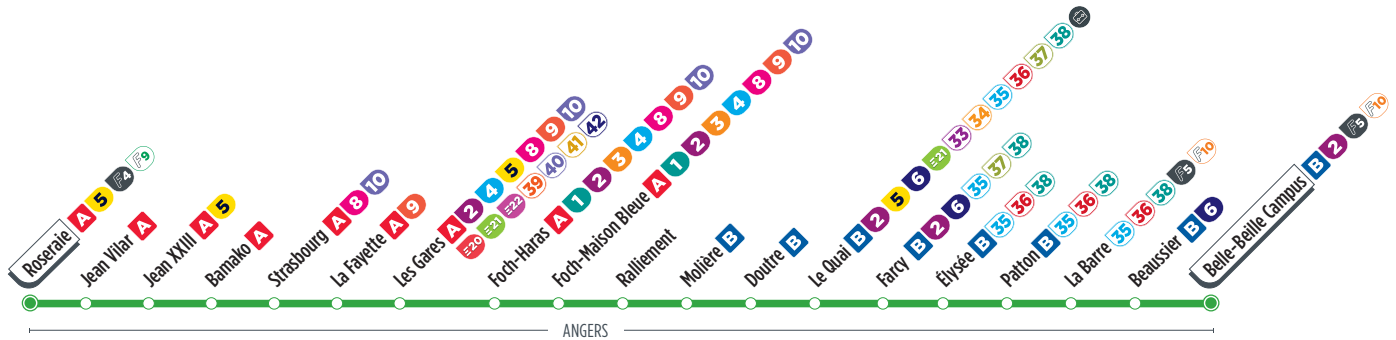

Pas de circulation le 1^{er} mai.

Horaires fournis à titre indicatif, sous réserve de modification due aux aléas de circulation.

Direction Belle-Beille Campus

Horaires valables à partir du 4 septembre 2023