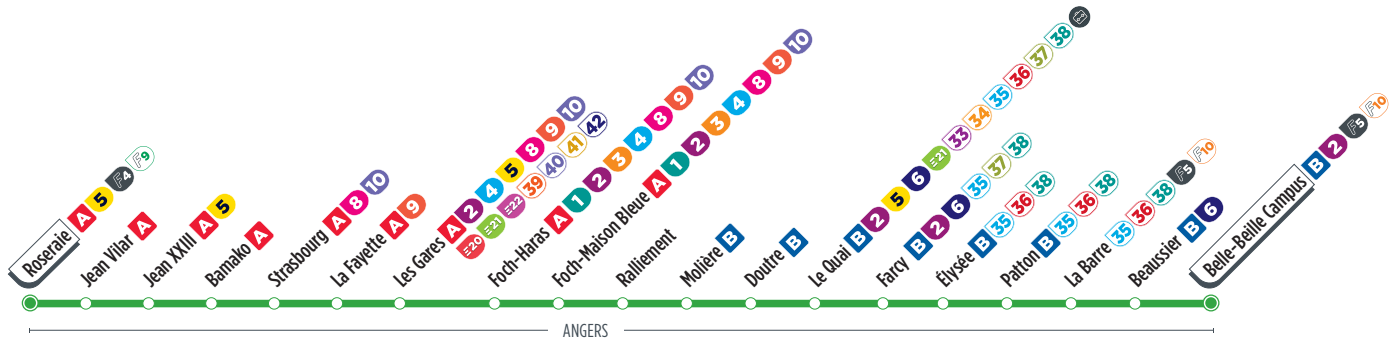

Horaires valables à partir du 4 septembre 2023

ANGERS

PÉRIODE SCOLAIRE (DU LUNDI AU VENDREDI)

Belle-Beille Campus	05:40	06:01	06:21	06:34	06:48	06:57				18:02	18:12	18:24	18:39	18:55	19:10	19:26	19:41
La Barre	05:44	06:05	06:25	06:38	06:51	07:01				18:06	18:16	18:28	18:43	18:59	19:14	19:29	19:45
Le Quai	05:52	06:13	06:33	06:46	06:59	07:08				18:14	18:24	18:36	18:51	19:06	19:22	19:37	19:52
Doutre	05:55	06:15	06:35	06:48	07:02	07:11				18:17	18:27	18:38	18:54	19:09	19:24	19:40	19:55
Molière	05:58	06:18	06:38	06:51	07:04	07:14				18:20	18:30	18:41	18:56	19:12	19:27	19:42	19:58
Ralliement	06:00	06:20	06:40	06:53	07:06	07:16		de 7h à 9h un tramway toutes les 8 à 10 min.		18:22	18:32	18:43	18:58	19:14	19:29	19:44	20:00
Foch-Maison Bleue	06:04	06:24	06:44	06:55	07:08	07:18		de 9h à 16h un tramway toutes les 10 à 12 min.		18:24	18:34	18:45	19:00	19:16	19:31	19:46	20:02
Foch-Haras	06:05	06:25	06:45	06:56	07:09	07:19				18:25	18:35	18:47	19:02	19:17	19:32	19:48	20:03
Les Gares	06:07	06:27	06:47	06:58	07:11	07:21				18:27	18:37	18:49	19:03	19:19	19:34	19:49	20:05
La Fayette	06:09	06:29	06:49	07:00	07:13	07:22				18:29	18:39	18:50	19:05	19:20	19:36	19:51	20:06
Strasbourg	06:10	06:30	06:50	07:01	07:14	07:24				18:31	18:41	18:52	19:07	19:22	19:37	19:53	20:08
Bamako	06:12	06:32	06:52	07:03	07:16	07:26				18:32	18:42	18:54	19:08	19:24	19:39	19:54	20:10
Jean XXIII	06:14	06:34	06:54	07:05	07:18	07:28				18:34	18:44	18:56	19:10	19:26	19:41	19:56	20:12
Jean Vilar	06:16	06:36	06:56	07:07	07:20	07:30				18:36	18:46	18:58	19:12	19:28	19:43	19:58	20:14
Roseraie	06:18	06:38	06:58	07:09	07:22	07:32				18:39	18:49	19:00	19:15	19:30	19:45	20:01	20:16

Belle-Beille Campus	19:56	20:11	20:33	20:55	21:27	21:59	22:31	23:03	23:36
La Barre	20:00	20:15	20:37	20:59	21:31	22:03	22:35	23:07	23:40
Le Quai	20:08	20:23	20:44	21:06	21:38	22:10	22:42	23:14	23:48
Doutre	20:10	20:25	20:47	21:09	21:41	22:13	22:45	23:17	23:50
Molière	20:13	20:28	20:50	21:12	21:44	22:16	22:48	23:20	23:53
Ralliement	20:15	20:30	20:52	21:14	21:46	22:18	22:50	23:22	23:55
Foch-Maison Bleue	20:17	20:34	20:54	21:16	21:48	22:20	22:52	23:24	23:59
Foch-Haras	20:18	20:35	20:55	21:17	21:49	22:21	22:53	23:25	00:00
Les Gares	20:20	20:37	20:57	21:19	21:51	22:23	22:55	23:27	00:02
La Fayette	20:22	20:39	20:58	21:20	21:52	22:24	22:56	23:28	00:04
Strasbourg	20:23	20:40	21:00	21:22	21:54	22:26	22:58	23:30	00:05
Bamako	20:25	20:42	21:01	21:23	21:55	22:27	22:59	23:31	00:07
Jean XXIII	20:27	20:44	21:03	21:25	21:57	22:29	23:01	23:33	00:09
Jean Vilar	20:29	20:46	21:05	21:27	21:59	22:31	23:03	23:35	00:11
Roseraie	20:31	20:48	21:08	21:30	22:02	22:34	23:06	23:38	00:13

InfoLIGNE

NOUVEAU - Des horaires renforcés sur le tram et un tramway toutes les 5 à 6 minutes aux stations communes avec la ligne B !

Tous les arrêts de cette lignes sont accessibles.
Horaires spécifiques : les 24, 25, 31 décembre et 1er janvier 2024.
Pas de circulation le 1er mai.
Horaires fournis à titre indicatif, sous réserve de modification due aux aléas de circulation.