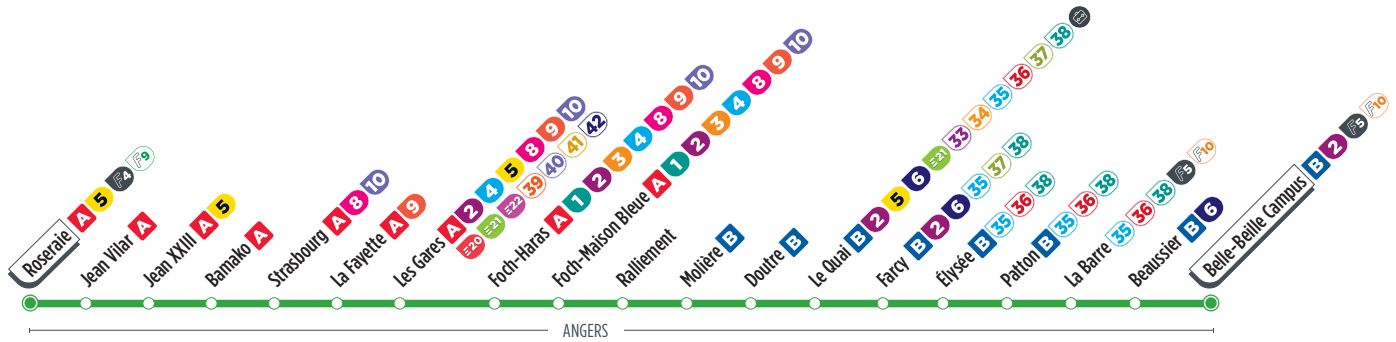

Pas de circulation le 1^{er} mai.

Horaires fournis à titre indicatif, sous réserve de modification due aux aléas de circulation.

Direction Belle-Beille Campus

Horaires valables à partir du 4 septembre 2023