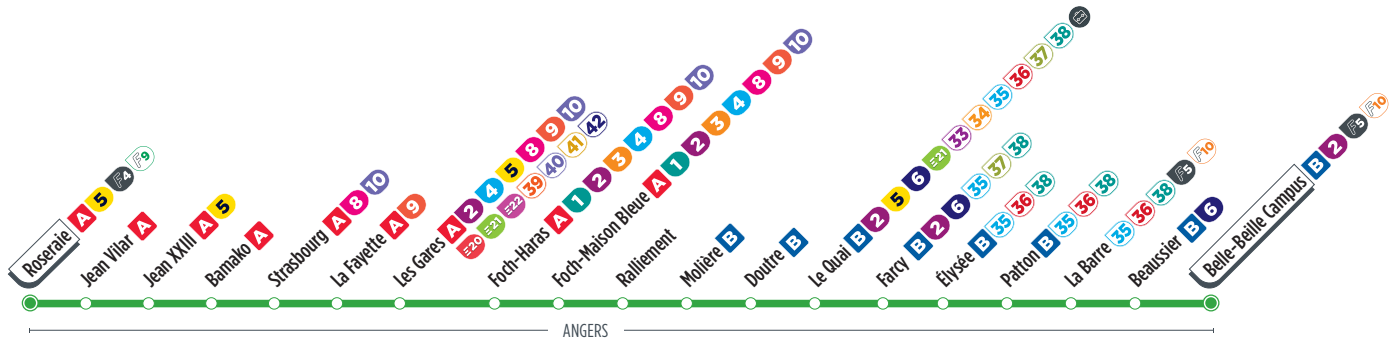

Horaires valables à partir du 4 septembre 2023

ANGERS

VACANCES SCOLAIRES (DU LUNDI AU VENDREDI)

Belle-Beille Campus	05:40	06:01	06:21	06:34	06:48	07:00	07:12	07:23	07:35	07:47	07:58		18:39	18:52	19:05	19:17	19:29	19:43	19:58
La Barre	05:44	06:05	06:25	06:38	06:51	07:04	07:15	07:27	07:39	07:50	08:02		18:43	18:56	19:08	19:21	19:33	19:47	20:02
Le Quai	05:52	06:13	06:33	06:46	06:59	07:12	07:23	07:35	07:47	07:58	08:10		18:51	19:04	19:16	19:28	19:41	19:55	20:10
Doutre	05:55	06:15	06:35	06:48	07:02	07:14	07:26	07:38	07:49	08:01	08:13		18:54	19:06	19:19	19:31	19:43	19:57	20:12
Molière	05:58	06:18	06:38	06:51	07:04	07:17	07:29	07:40	07:52	08:04	08:15		18:57	19:09	19:21	19:34	19:46	20:00	20:15
Ralliement	06:00	06:20	06:40	06:53	07:06	07:19	07:31	07:42	07:54	08:06	08:17		18:59	19:11	19:23	19:36	19:48	20:02	20:17
Foch-Maison Bleue	06:04	06:24	06:44	06:55	07:08	07:21	07:33	07:44	07:56	08:08	08:19		19:01	19:13	19:25	19:38	19:50	20:04	20:19
Foch-Haras	06:05	06:25	06:45	06:56	07:09	07:22	07:34	07:45	07:57	08:09	08:20		19:02	19:14	19:27	19:39	19:51	20:05	20:20
Les Gares	06:07	06:27	06:47	06:58	07:11	07:24	07:36	07:47	07:59	08:11	08:22		19:04	19:16	19:28	19:41	19:53	20:07	20:22
La Fayette	06:09	06:29	06:49	07:00	07:13	07:26	07:37	07:49	08:01	08:12	08:24		19:05	19:18	19:30	19:42	19:55	20:09	20:24
Strasbourg	06:10	06:30	06:50	07:01	07:14	07:27	07:39	07:51	08:02	08:14	08:26		19:07	19:19	19:32	19:44	19:56	20:10	20:25
Bamako	06:12	06:32	06:52	07:03	07:16	07:29	07:41	07:53	08:04	08:16	08:28		19:09	19:21	19:33	19:46	19:58	20:12	20:27
Jean XXIII	06:14	06:34	06:54	07:05	07:18	07:31	07:43	07:54	08:06	08:18	08:29		19:11	19:23	19:35	19:48	20:00	20:14	20:29
Jean Vilar	06:16	06:36	06:56	07:07	07:20	07:33	07:45	07:56	08:08	08:20	08:31		19:13	19:25	19:37	19:50	20:02	20:16	20:31
Roseraie	06:18	06:38	06:58	07:09	07:22	07:35	07:47	07:58	08:10	08:22	08:33		19:15	19:27	19:39	19:52	20:04	20:18	20:33

de 8h à 18h30
un tramway toutes les 10 à 12 min.

Belle-Beille Campus	20:11	20:33	20:55	21:27	21:59	22:31	23:03	23:36
La Barre	20:15	20:37	20:59	21:31	22:03	22:35	23:07	23:40
Le Quai	20:23	20:44	21:06	21:38	22:10	22:42	23:14	23:48
Doutre	20:25	20:47	21:09	21:41	22:13	22:45	23:17	23:50
Molière	20:28	20:50	21:12	21:44	22:16	22:48	23:20	23:53
Ralliement	20:30	20:52	21:14	21:46	22:18	22:50	23:22	23:55
Foch-Maison Bleue	20:34	20:54	21:16	21:48	22:20	22:52	23:24	23:59
Foch-Haras	20:35	20:55	21:17	21:49	22:21	22:53	23:25	00:00
Les Gares	20:37	20:57	21:19	21:51	22:23	22:55	23:27	00:02
La Fayette	20:39	20:58	21:20	21:52	22:24	22:56	23:28	00:04
Strasbourg	20:40	21:00	21:22	21:54	22:26	22:58	23:30	00:05
Bamako	20:42	21:01	21:23	21:55	22:27	22:59	23:31	00:07
Jean XXIII	20:44	21:03	21:25	21:57	22:29	23:01	23:33	00:09
Jean Vilar	20:46	21:05	21:27	21:59	22:31	23:03	23:35	00:11
Roseraie	20:48	21:08	21:30	22:02	22:34	23:06	23:38	00:13

DATES HORAIRES VACANCES SCOLAIRES

Toussaint : du 21/10/2023 au 05/11/2023

Noël : du 23/12/2023 au 07/01/2024

Hiver : du 24/02/2024 au 10/03/2024

Printemps : du 20/04/2024 au 05/05/2024

Ascension : le 10/05/2023

InfoLIGNE