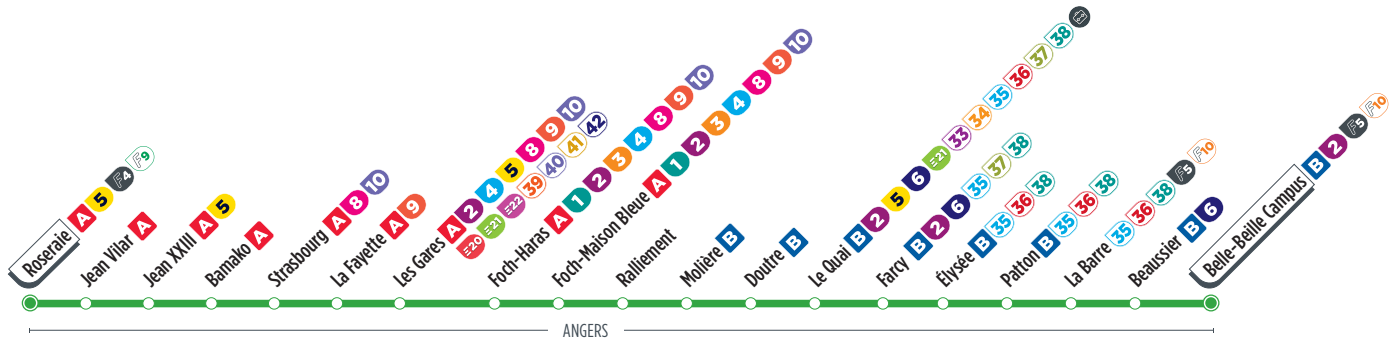

Horaires fournis à titre indicatif, sous réserve de modification due aux aléas de circulation.

Direction Belle-Beille Campus

Horaires valables à partir du 4 septembre 2023

DIMANCHE ET JOURS FÉRIÉS

Roseraie	07:55	08:28	09:02	09:36	10:10	10:44	11:18	11:52	12:24	12:56	13:28	14:00	14:32	15:04	15:36	16:08	16:40	17:12	17:44	18:16
Jean Vilar	07:57	08:30	09:04	09:38	10:12	10:46	11:20	11:54	12:26	12:58	13:30	14:02	14:34	15:06	15:38	16:10	16:42	17:14	17:46	18:18
Jean XXIII	07:59	08:32	09:06	09:40	10:14	10:48	11:22	11:56	12:28	13:00	13:32	14:04	14:36	15:08	15:40	16:12	16:44	17:16	17:48	18:20
Bamako	08:01	08:34	09:08	09:42	10:16	10:50	11:24	11:58	12:30	13:02	13:34	14:06	14:38	15:10	15:42	16:14	16:46	17:18	17:50	18:22
Strasbourg	08:03	08:36	09:10	09:44	10:18	10:52	11:26	12:00	12:32	13:04	13:36	14:08	14:40	15:12	15:44	16:16	16:48	17:20	17:52	18:24
La Fayette	08:05	08:37	09:11	09:45	10:19	10:53	11:27	12:01	12:33	13:05	13:37	14:09	14:41	15:13	15:45	16:17	16:49	17:21	17:53	18:25
Les Gares	08:06	08:39	09:13	09:47	10:21	10:55	11:29	12:03	12:35	13:07	13:39	14:11	14:43	15:15	15:47	16:19	16:51	17:23	17:55	18:27
Foch-Haras	08:08	08:41	09:15	09:49	10:23	10:57	11:31	12:05	12:37	13:09	13:41	14:13	14:45	15:17	15:49	16:21	16:53	17:25	17:57	18:29
Foch-Maison Bleue	08:10	08:42	09:16	09:50	10:24	10:58	11:32	12:06	12:38	13:10	13:42	14:14	14:46	15:18	15:50	16:22	16:54	17:26	17:58	18:30
Ralliement	08:12	08:44	09:18	09:52	10:26	11:00	11:34	12:08	12:40	13:12	13:44	14:16	14:48	15:20	15:52	16:24	16:56	17:28	18:00	18:32
Molière	08:14	08:46	09:20	09:54	10:28	11:02	11:36	12:10	12:42	13:14	13:46	14:18	14:50	15:22	15:54	16:26	16:58	17:30	18:02	18:34
Doutre	08:16	08:48	09:22	09:56	10:30	11:04	11:38	12:12	12:44	13:16	13:48	14:20	14:52	15:24	15:56	16:28	17:00	17:32	18:04	18:36
Le Quai	08:19	08:51	09:25	09:59	10:33	11:07	11:41	12:15	12:47	13:19	13:51	14:23	14:55	15:27	15:59	16:31	17:03	17:35	18:07	18:39
La Barre	08:26	08:58	09:32	10:06	10:40	11:14	11:48	12:22	12:54	13:26	13:58	14:30	15:02	15:34	16:06	16:38	17:10	17:42	18:14	18:46
Belle-Beille Campus	08:29	09:01	09:35	10:09	10:43	11:17	11:51	12:25	12:57	13:29	14:01	14:33	15:05	15:37	16:09	16:41	17:13	17:45	18:17	18:49