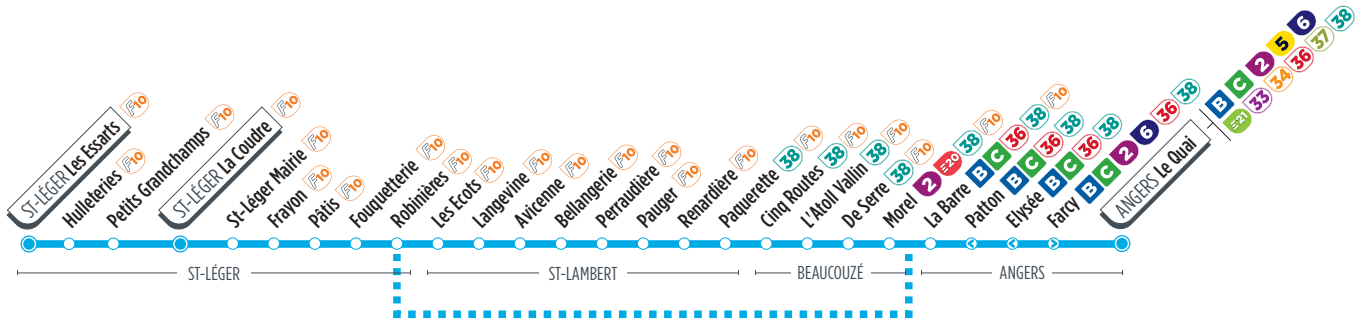

InfoLIGNE

NOUVEAU - À Angers, la ligne effectue son terminus à l'arrêt Le Quai, sur le pôle d'échange Front de Maine où vous pouvez retrouver les connexions avec le tramway et les lignes du réseau urbain.

Noël : du 23/12/2023 au 07/01/2024

Hiver : du 24/02/2024 au 10/03/2024

Printemps : du 20/04/2024 au 05/05/2024

Ascension : le 10/05/2023

35

Direction ANGERS Le Quai

Horaires valables à partir du 4 septembre 2023

SAMEDI (TOUTES PÉRIODES)

	09:26				14:11				
Les Essarts									
Hulleteries			09:28				14:13		
Petits Grandchamps			09:29				14:14		
La Coudre	07:20	08:40	09:31	10:00	13:50	14:16	17:21	18:01	18:41
St-Léger Mairie	07:20	08:40	09:31	10:00	13:50	14:16	17:21	18:01	18:41
Frayon	07:21	08:41	09:32	10:01	13:51	14:17	17:22	18:02	18:42
Pâtis	07:22	08:42	09:33	10:02	13:52	14:18	17:23	18:03	18:43
Fouquetterie	07:23	08:43	09:34	10:03	13:53	14:19	17:24	18:04	18:44
Robinières	07:25	08:45	09:36	10:05	13:55	14:21	17:26	18:06	18:46
Les Ecots	07:26	08:46		10:06	13:56		17:27	18:07	18:47
Langevine	07:27	08:47		10:07	13:57		17:28	18:08	18:48
Avicenne	07:28	08:48		10:08	13:58		17:29	18:09	18:49
Bellangerie	07:29	08:49		10:09	13:59		17:30	18:10	18:50
Perraudière	07:29	08:49		10:09	13:59		17:30	18:10	18:50
Pauger	07:30	08:50		10:10	14:00		17:31	18:11	18:51
Renardière	07:31	08:51		10:11	14:01		17:32	18:12	18:52
Paquerette	07:33	08:53		10:13	14:03		17:34	18:14	18:54
Cinq routes	07:33	08:53		10:13	14:03		17:34	18:14	18:54
L'Atoll Vallin	07:35	08:55		10:15	14:05		17:36	18:16	18:56
De Serre	07:38	08:58		10:18	14:08		17:39	18:19	18:59
Morel	07:39	08:59		10:19	14:09		17:40	18:20	19:00
La Barre	07:41	09:01	09:46	10:21	14:11	14:31	17:42	18:22	19:02
Farcy	07:47	09:07	09:52	10:27	14:17	14:37	17:48	18:28	19:08
Le Quai	07:50	09:10	09:55	10:30	14:20	14:40	17:51	18:31	19:11