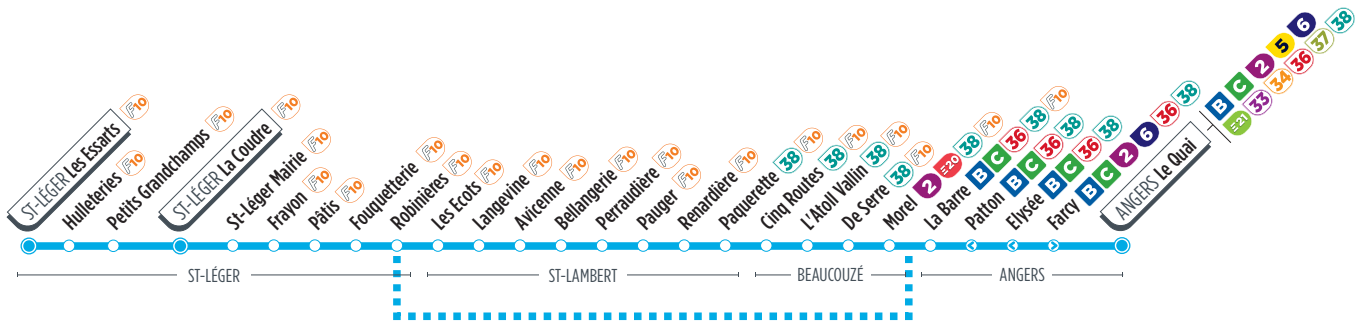

Pas de circulation le 1^{er} mai.

Horaires fournis à titre indicatif, sous réserve de modification due aux aléas de circulation.

35

Direction

ST-LÉGER La Coudre / Les Essarts

Horaires valables à partir du 4 septembre 2023