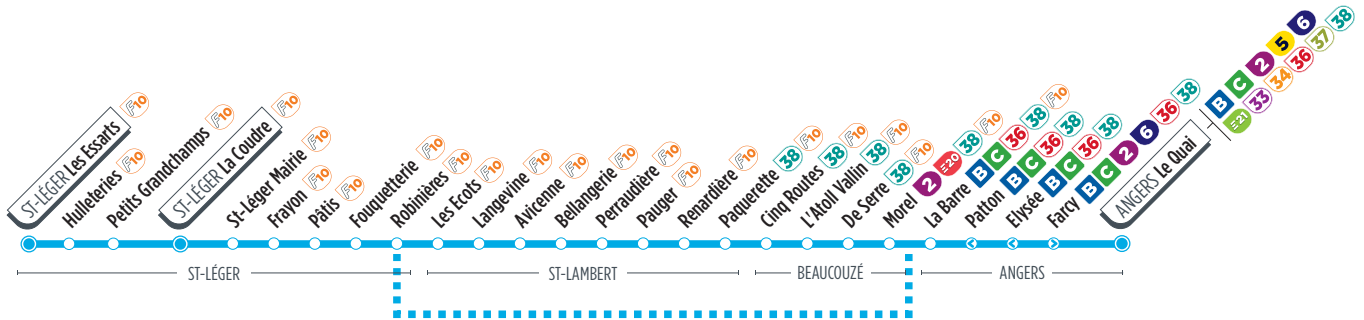

35

Direction ANGERS Le Quai

Horaires valables à partir du 4 septembre 2023

PÉRIODE SCOLAIRE (DU LUNDI AU VENDREDI)

Les Essarts	06:54												07:46								14:11	
Hulleteries	06:56												07:48								14:13	
Petits Grandchamps	06:57												07:49								14:14	
La Coudre	06:30	06:59	07:00	07:20	07:40	07:51	08:05	08:30	09:00	09:50	12:56	14:05	14:16	16:11	16:56	17:41	18:11	18:41				
St-Léger Mairie	06:30	06:59	07:00	07:20	07:40	07:51	08:05	08:30	09:00	09:50	12:56	14:05	14:16	16:11	16:56	17:41	18:11	18:41				
Frayon	06:31	07:00	07:01	07:21	07:41	07:52	08:06	08:31	09:01	09:51	12:57	14:06	14:17	16:12	16:57	17:42	18:12	18:42				
Pâtis	06:32	07:01	07:02	07:22	07:42	07:53	08:07	08:32	09:02	09:52	12:58	14:07	14:18	16:13	16:58	17:43	18:13	18:43				
Fouquetterie	06:33	07:02	07:03	07:23	07:43	07:54	08:08	08:33	09:03	09:53	12:59	14:08	14:19	16:14	16:59	17:44	18:14	18:44				
Robinières	06:35	07:04	07:05	07:25	07:45	07:56	08:10	08:35	09:05	09:55	13:01	14:10	14:21	16:16	17:01	17:46	18:16	18:46				
Les Ecots	06:36		07:06	07:26	07:46		08:11	08:36	09:06	09:56	13:02	14:11		16:17	17:02	17:47	18:17	18:47				
Langevine	06:37		07:07	07:27	07:47		08:12	08:37	09:07	09:57	13:03	14:12		16:18	17:03	17:48	18:18	18:48				
Avicenne	06:38		07:08	07:28	07:48		08:13	08:38	09:08	09:58	13:04	14:13		16:19	17:04	17:49	18:19	18:49				
Bellangerie	06:39		07:09	07:29	07:49		08:14	08:39	09:09	09:59	13:05	14:14		16:20	17:05	17:50	18:20	18:50				
Perraudière	06:39		07:09	07:29	07:49		08:14	08:39	09:09	09:59	13:05	14:14		16:20	17:05	17:50	18:20	18:50				
Pauger	06:40		07:10	07:30	07:50		08:15	08:40	09:10	10:00	13:06	14:15		16:21	17:06	17:51	18:21	18:51				
Renardière	06:41		07:11	07:31	07:51		08:16	08:41	09:11	10:01	13:07	14:16		16:22	17:07	17:52	18:22	18:52				
Paquerette	06:43		07:13	07:34	07:54		08:19	08:44	09:13	10:03	13:09	14:18		16:24	17:09	17:54	18:24	18:54				
Cinq routes	06:43		07:13	07:34	07:54		08:19	08:44	09:13	10:03	13:09	14:18		16:24	17:09	17:54	18:24	18:54				
L'Atoll Vallin	06:45		07:15	07:36	07:56		08:21	08:46	09:15	10:05	13:11	14:20		16:26	17:11	17:56	18:26	18:56				
De Serre	06:48		07:18	07:40	08:00		08:25	08:49	09:18	10:08	13:14	14:23		16:29	17:14	17:59	18:29	18:59				
Morel	06:49		07:19	07:41	08:01		08:26	08:50	09:19	10:09	13:15	14:24		16:30	17:15	18:00	18:30	19:00				
La Barre	06:51	07:16	07:21	07:43	08:03	08:06	08:28	08:52	09:21	10:11	13:17	14:26	14:31	16:32	17:17	18:02	18:32	19:02				
Farcy	06:57	07:22	07:27	07:49	08:09	08:12	08:34	08:58	09:27	10:17	13:23	14:32	14:37	16:38	17:23	18:08	18:38	19:08				
Le Quai	07:00	07:25	07:30	07:52	08:12	08:15	08:37	09:01	09:30	10:20	13:26	14:35	14:40	16:41	17:26	18:11	18:41	19:11				