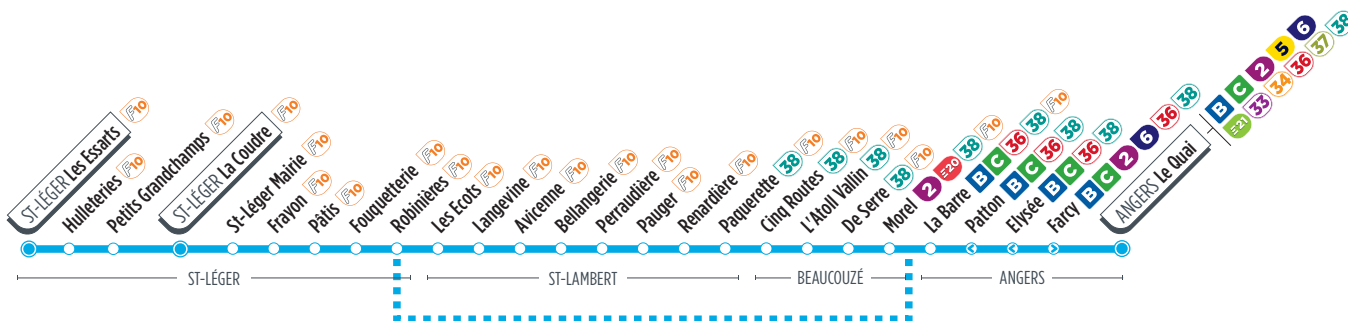

Noël : du 23/12/2023 au 07/01/2024

Hiver : du 24/02/2024 au 10/03/2024

Printemps : du 20/04/2024 au 05/05/2024

Ascension : le 10/05/2023

35

Direction ST-LÉGER La Coudre / Les Essarts

Horaires valables à partir du 4 septembre 2023

SAMEDI (TOUTES PÉRIODES)

	07:54	09:14	12:45	13:00	16:35	17:15	17:55	18:30	18:35	19:15
Le Quai										
Élysée	07:58	09:18	12:50	13:04	16:39	17:19	17:59	18:35	18:39	19:19
Patton	07:59	09:19	12:51	13:05	16:40	17:20	18:00	18:36	18:40	19:20
La Barre	08:01	09:21	12:53	13:07	16:42	17:22	18:02	18:39	18:42	19:22
Morel	08:02	09:22		13:08	16:43	17:23	18:03		18:43	19:23
De Serre	08:03	09:23		13:09	16:44	17:24	18:04		18:44	19:24
L'Atoll Vallin	08:07	09:27		13:13	16:48	17:28	18:08		18:48	19:28
Cinq routes	08:07	09:27		13:13	16:48	17:28	18:08		18:48	19:28
Paquerette	08:08	09:28		13:14	16:49	17:29	18:09		18:49	19:29
Renardière	08:11	09:31		13:17	16:52	17:32	18:12		18:52	19:32
Pauger	08:11	09:31		13:17	16:52	17:32	18:12		18:52	19:32
Perraudière	08:12	09:32		13:18	16:53	17:33	18:13		18:53	19:33
Bellangerie	08:12	09:32		13:18	16:53	17:33	18:13		18:53	19:33
Avicenne	08:13	09:33		13:19	16:54	17:34	18:14		18:54	19:34
Langevine	08:14	09:34		13:20	16:55	17:35	18:15		18:55	19:35
Les Ecots	08:15	09:35		13:21	16:56	17:36	18:16		18:56	19:36
Robinières	08:17	09:37	13:03	13:23	16:58	17:38	18:18	18:49	18:58	19:38
Fouquetterie	08:18	09:38	13:04	13:24	16:59	17:39	18:19	18:50	18:59	19:39
Pâtis	08:19	09:39	13:05	13:25	17:00	17:40	18:20	18:51	19:00	19:40
Frayon	08:20	09:40	13:06	13:26	17:01	17:41	18:21	18:52	19:01	19:41
St-Léger Mairie	08:21	09:41	13:06	13:27	17:02	17:42	18:22	18:52	19:02	19:42
La Coudre	08:22	09:42	13:08	13:28	17:03	17:43	18:23	18:54	19:03	19:43
Petits Grandchamps			13:08					18:54		
Hulleteries			13:09					18:55		
Les Essarts			13:12					18:58		

InfoLIGNE

NOUVEAU - À Angers, la ligne effectue son terminus à l'arrêt Le Quai, sur le pôle d'échange Front de Maine où vous pouvez retrouver les connexions avec le tramway et les lignes du réseau urbain.